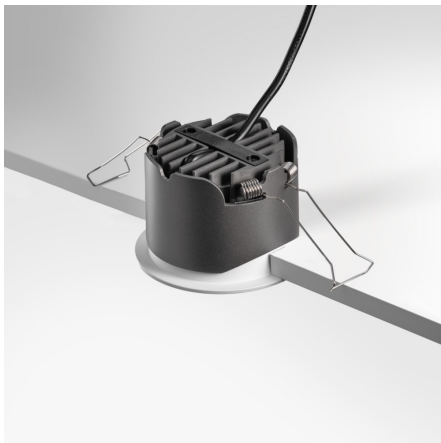

Spot LED encastrable angle large - 10W - Blanc - COOKY

10 W

IP22

85°

Au choix

Classe G

Conçu pour s'intégrer discrètement au plafond, le spot encastré rond COOKY structure les surfaces intérieures. Signé ROOM, il diffuse une lumière chaude et enveloppante pour un confort quotidien durable.

Dans le prolongement de cette vision, ROOM a conçu COOKY pour assurer une fonction d'éclairage principal au sein de l'habitat. Ce spot s'insère directement dans le plafond pour offrir une présence discrète et ordonnée. Il permet d'équiper les pièces de vie ou les zones de passage en répartissant la lumière de manière uniforme. Son installation affleurante donne un rendu discret tout en garantissant une lumière efficace pour les activités courantes.

La lumière se diffuse selon un faisceau large qui assure une couverture uniforme de l'espace. Cette répartition homogène limite les zones d'ombre et permet de circuler avec aisance. La teinte chaude apporte un rendu doux, parfaitement adapté pour créer une atmosphère reposante dans un salon ou une chambre. Le diffuseur opale adoucit le flux lumineux pour garantir un confort visuel permanent sans éblouissement direct.

Une fois installé, le produit se fond dans la surface blanche du plafond grâce à sa finition mate. On perçoit simplement une ouverture circulaire propre qui marque le point de départ de la lumière. Disposé seul ou en série, il crée un rythme visuel structuré au plafond. Sa forme ronde et ses lignes nettes assurent une intégration visuelle parfaite dans un aménagement sobre.