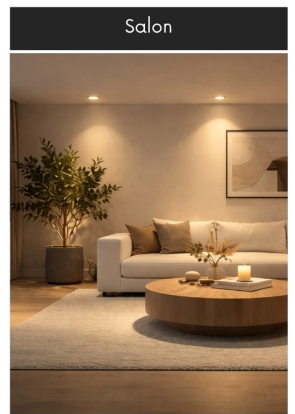

Idées d'emplacements