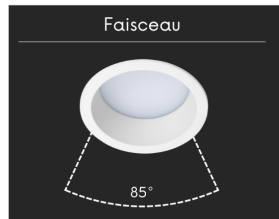

Spot LED encastrable angle large - 10W - Blanc - COOKY

10 W

IP22

85°

Au choix

Classe G

Conçu pour s'intégrer discrètement au plafond, le spot encastré rond COOKY structure les surfaces intérieures. Signé ROOM, il diffuse une lumière chaude et enveloppante pour un confort quotidien durable.

La lumière se diffuse selon un faisceau large qui assure une couverture uniforme de l'espace. Cette répartition homogène limite les zones d'ombre et permet de circuler avec aisance. La teinte chaude apporte un rendu doux, parfaitement adapté pour créer une atmosphère reposante dans un salon ou une chambre. Le diffuseur opale adoucit le flux lumineux pour garantir un confort visuel permanent sans éblouissement direct.

Une fois installé, le produit se fond dans la surface blanche du plafond grâce à sa finition mate. On perçoit simplement une ouverture circulaire propre qui marque le point de départ de la lumière. Disposé seul ou en série, il crée un rythme visuel structuré au plafond. Sa forme ronde et ses lignes nettes assurent une intégration visuelle parfaite dans un aménagement sobre.