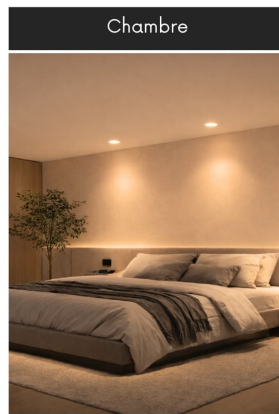

Idées d'emplacements