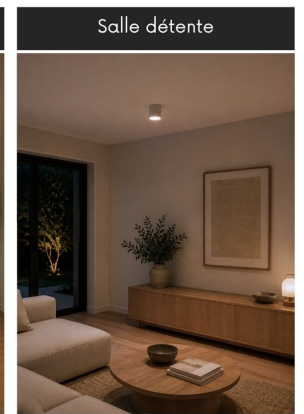

Idées d'emplacements