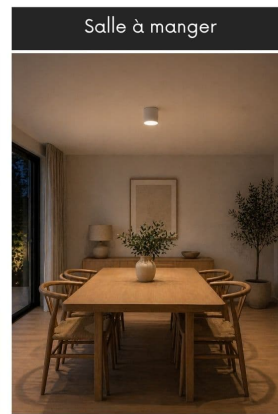

Idées d'emplacements