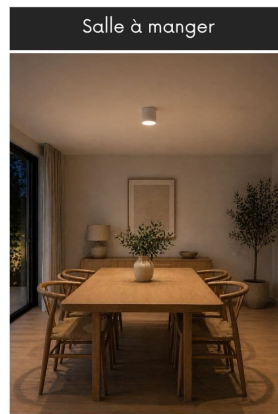

Idées d'emplacements