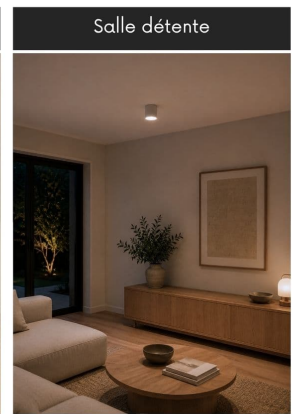

Idées d'emplacements