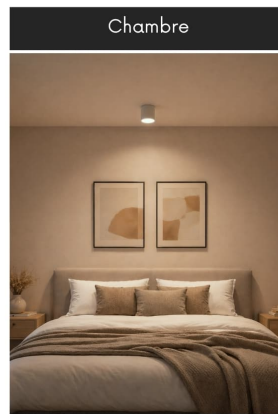

Idées d'emplacements