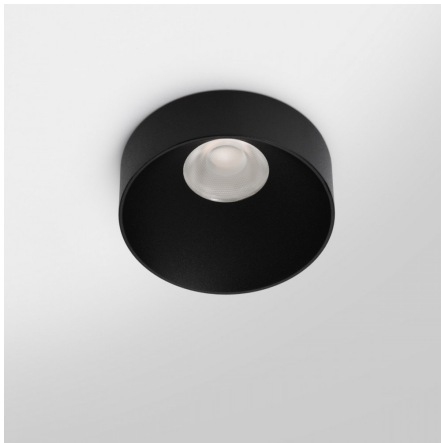

Spot LED semi encastré - 7W- Noir - CURBE

7 W

IP22

35

Au choix

Classe E

Développé pour être l'éclairage principal de vos surfaces, le spot CURBE structure l'espace par sa puissance et sa silhouette noire mate. Signé ROOM[®], ce luminaire assure une diffusion lumineuse généreuse pour un confort d'usage quotidien optimal.

Garantie : 3 ans.

Informations complémentaires :

Spot noir CURBE ROOM[®] semi-encastré pour un éclairage fixe

ROOM[®] privilégie des solutions lumineuses durables basées sur la clarté des formes. La marque développe des objets qui s'intègrent naturellement dans l'usage quotidien pour offrir un rendu visuel net. Chaque création vise à répondre à un besoin précis tout en restant simple à comprendre et à utiliser.

Dans cette logique, ROOM[®] a conçu cette version performante de CURBE pour devenir la source lumineuse majeure de vos pièces de vie. Ce luminaire noir mat s'installe dans le plafond pour assurer une bonne visibilité dans tout l'espace. Sa place dans l'agencement ne se limite pas au décor mais définit la structure même de l'habitat par une présence affirmée. Il permet de voir clairement et d'occuper la surface avec une efficacité constante au quotidien.

Une fois installé, le produit apparaît comme un spot semi-encastré noir mat qui dépasse légèrement de la surface du plafond. Sa silhouette épurée rythme le plafond de manière soignée. Vous pouvez disposer ces points lumineux de façon régulière pour unifier une grande surface ou éclairer un plan de travail.