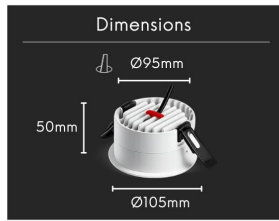

Spot LED encastrable 7 faisceaux - 15W - Blanc - ROKET

**15 W****IP22****46°****Au choix****Classe G**

Développé pour être intégré au plafond, le spot encastré ROKET structure l'espace par ses sept points lumineux. Signé ROOM[®], ce luminaire blanc mat assure une diffusion équilibrée et chaleureuse pour un confort d'usage quotidien idéal.

Une fois installé, le produit apparaît comme un disque blanc mat qui se fond dans la surface du plafond. On remarque ses sept ouvertures circulaires qui rythment la forme ronde du luminaire de manière soignée. On peut l'aligner pour dessiner une ligne directrice dans un couloir ou le disposer dans une grande pièce. Sa silhouette épurée complète l'agencement intérieur pour un résultat visuel maîtrisé et cohérent.

CARACTÉRISTIQUES :

Puissance (en Watts)	15 W
Tension	230V AC
Indice de Protection	IP22
Angle de diffusion (en degré)	46°
Dimmable (variation de la lumière)	Au choix
Remplacement de la source lumineuse	oui par un professionnel
Classe énergétique 2023	G
Flux lumineux (lumens) - Blanc chaud	972 lm
Température de couleur - Blanc chaud	3000 K
Indice de rendu des couleurs (IRC) - Blanc chaud	96
Diamètre (en mm)	105 mm
Hauteur (en mm)	54 mm
Dimension de perçage (en mm)	95 mm
Classe électrique	II
Conformité	CE
Organisme de collecte et de recyclage	Ecosystem
Durée de vie (en heures)	60000 h
Matière / Finition	Aluminium
Fabricant de la LED	Osram
Profondeur d'encastrement	50 mm
Couleur	Blanc
Garantie	3 ans