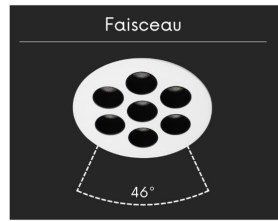

Spot LED encastrable 7 faisceaux - 15W - Blanc - ROKET

**15 W****IP22****46°****Au choix****Classe G**

Développé pour être intégré au plafond, le spot encastré ROKET structure l'espace par ses sept points lumineux. Signé ROOM[®], ce luminaire blanc mat assure une diffusion équilibrée et chaleureuse pour un confort d'usage quotidien idéal.

Une fois installé, le produit apparaît comme un disque blanc mat qui se fond dans la surface du plafond. On remarque ses sept ouvertures circulaires qui rythment la forme ronde du luminaire de manière soignée. On peut l'aligner pour dessiner une ligne directrice dans un couloir ou le disposer dans une grande pièce. Sa silhouette épurée complète l'agencement intérieur pour un résultat visuel maîtrisé et cohérent.