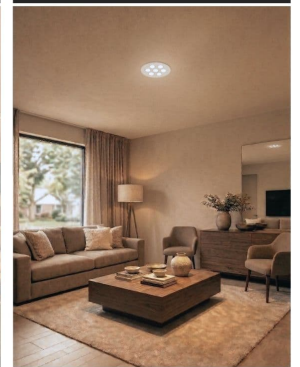

Idées d'emplacements

Salon