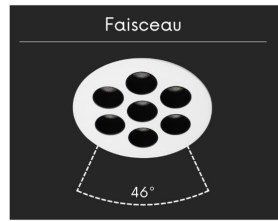

Spot LED encastrable 7 faisceaux - 15W - Blanc - ROKET

**15 W****IP22****46°****Au choix****Classe G**

Développé pour être intégré au plafond, le spot encastré ROKET structure l'espace par ses sept points lumineux. Signé ROOM, ce luminaire blanc mat assure une diffusion équilibrée et chaleureuse pour un confort d'usage quotidien idéal.

Garantie : 3 ans.

Informations complémentaires :

Spot encastré blanc ROKET ROOM pour un éclairage quotidien à sept faisceaux

ROOM conçoit des luminaires en mettant l'accent sur la durabilité et la simplicité visuelle. La marque adopte des formes essentielles, pensées pour s'intégrer naturellement dans les usages quotidiens de la maison. Chaque création vise un rendu épuré et une lecture immédiate de sa fonction au quotidien.

Une fois installé, le produit apparaît comme un disque blanc mat qui se fond dans la surface du plafond. On remarque ses sept ouvertures circulaires qui rythment la forme ronde du luminaire de manière soignée. On peut l'aligner pour dessiner une ligne directrice dans un couloir ou le disposer dans une grande pièce. Sa silhouette épurée complète l'agencement intérieur pour un résultat visuel maîtrisé et cohérent.