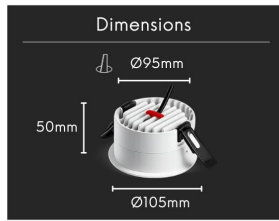

Spot LED encastrable 7 faisceaux - 15W - Blanc - ROKET

**15 W****IP22****46°****Au choix****Classe G**

Développé pour être intégré au plafond, le spot encastré ROKET structure l'espace par ses sept points lumineux. Signé ROOM, ce luminaire blanc mat assure une diffusion équilibrée et chaleureuse pour un confort d'usage quotidien idéal.

Une fois installé, le produit apparaît comme un disque blanc mat qui se fond dans la surface du plafond. On remarque ses sept ouvertures circulaires qui rythment la forme ronde du luminaire de manière soignée. On peut l'aligner pour dessiner une ligne directrice dans un couloir ou le disposer dans une grande pièce. Sa silhouette épurée complète l'agencement intérieur pour un résultat visuel maîtrisé et cohérent.

CARACTÉRISTIQUES :

Puissance (en Watts)	15 W
Tension	230V AC
Indice de Protection	IP22
Angle de diffusion (en degré)	46°
Dimmable (variation de la lumière)	Au choix
Remplacement de la source lumineuse	oui par un professionnel
Classe énergétique 2023	G
Flux lumineux (lumens) - Blanc chaud	972 lm
Température de couleur - Blanc chaud	3000 K
Indice de rendu des couleurs (IRC) - Blanc chaud	96
Diamètre (en mm)	105 mm
Hauteur (en mm)	54 mm
Dimension de perçage (en mm)	95 mm
Classe électrique	II
Conformité	CE
Organisme de collecte et de recyclage	Ecosystem
Durée de vie (en heures)	60000 h
Matière / Finition	Aluminium
Fabricant de la LED	Osram
Profondeur d'encastrement	50 mm
Couleur	Blanc
Garantie	3 ans