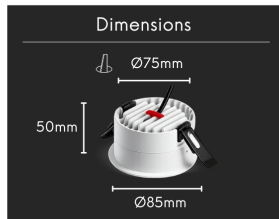

Spot LED encastrable 4 faisceaux - 8W - Blanc - ROKET

8 W

IP22

43

Au choix

Classe G

Développé pour être intégré au plafond, le spot encastré ROKET structure l'espace par ses quatre points lumineux. Signé ROOM[®], ce luminaire blanc mat assure une diffusion lumineuse équilibrée et chaleureuse pour un confort d'usage quotidien idéal.

Une fois installé, le produit apparaît comme un disque blanc mat qui se fond dans la surface du plafond. On remarque ses quatre ouvertures circulaires qui rythment la forme ronde du luminaire de manière soignée. On peut l'aligner pour dessiner une ligne directrice dans un couloir ou le disposer de façon régulière pour unifier une grande pièce.

CARACTÉRISTIQUES :

Puissance (en Watts)	8 W
Tension	230V AC
Indice de Protection	IP22
Angle de diffusion (en degré)	43°
Dimmable (variation de la lumière)	Au choix
Remplacement de la source lumineuse	oui par un professionnel
Classe énergétique 2023	G
Flux lumineux (lumens) - Blanc chaud	545 lm
Température de couleur - Blanc chaud	3000 K
Indice de rendu des couleurs (IRC) - Blanc chaud	96
Diamètre (en mm)	85 mm
Hauteur (en mm)	54 mm
Dimension de perçage (en mm)	75 mm
Classe électrique	II
Conformité	CE
Organisme de collecte et de recyclage	Ecosystem
Durée de vie (en heures)	60000 h
Matière / Finition	Aluminium
Fabricant de la LED	Osram
Profondeur d'encastrement	50 mm
Couleur	Blanc
Garantie	3 ans