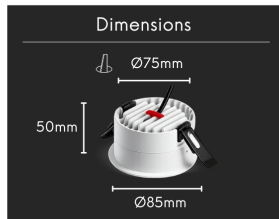

Spot LED encastrable 4 faisceaux - 8W - Blanc - ROKET

8 W

IP22

43

Au choix

Classe G

Développé pour être intégré au plafond, le spot encastré ROKET structure l'espace par ses quatre points lumineux. Signé ROOM, ce luminaire blanc mat assure une diffusion lumineuse équilibrée et chaleureuse pour un confort d'usage quotidien idéal.

Une fois installé, le produit apparaît comme un disque blanc mat qui se fond dans la surface du plafond. On remarque ses quatre ouvertures circulaires qui rythment la forme ronde du luminaire de manière soignée. On peut l'aligner pour dessiner une ligne directrice dans un couloir ou le disposer de façon régulière pour unifier une grande pièce.

CARACTÉRISTIQUES :

Puissance (en Watts)	8 W
Tension	230V AC
Indice de Protection	IP22
Angle de diffusion (en degré)	43°
Dimmable (variation de la lumière)	Au choix
Remplacement de la source lumineuse	oui par un professionnel
Classe énergétique 2023	G
Flux lumineux (lumens) - Blanc chaud	545 lm
Température de couleur - Blanc chaud	3000 K
Indice de rendu des couleurs (IRC) - Blanc chaud	96
Diamètre (en mm)	85 mm
Hauteur (en mm)	54 mm
Dimension de perçage (en mm)	75 mm
Classe électrique	II
Conformité	CE
Organisme de collecte et de recyclage	Ecosystem
Durée de vie (en heures)	60000 h
Matière / Finition	Aluminium
Fabricant de la LED	Osram
Profondeur d'encastrement	50 mm
Couleur	Blanc
Garantie	3 ans