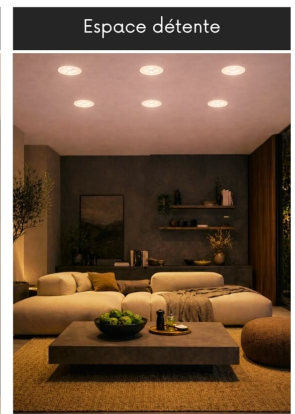

Idées d'emplacements