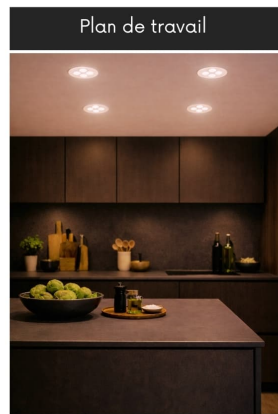

Idées d'emplacements