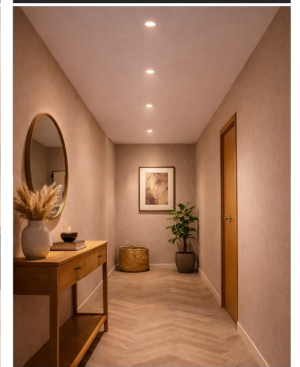

Idées d'emplacements

Couloir