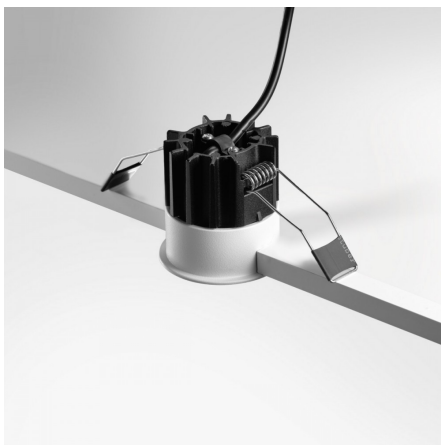

Spot LED nid d'abeille - 7W - Blanc - MICRO

7 W

IP22

34°

Au choix

Classe G

Pensé pour s'intégrer au plafond, le spot encastré MICRO offre une présence discrète qui structure l'espace par son éclairage équilibré. Signé ROOM[®], il assure un confort visuel constant grâce à son diffuseur nid d'abeille et sa lumière chaleureuse.

Garantie : 3 ans.

Informations complémentaires :

Spot blanc MICRO ROOM[®] avec diffuseur nid d'abeille pour un confort visuel unique

ROOM[®] conçoit des luminaires pensés pour s'intégrer facilement dans différents espaces. La marque accorde une attention particulière à la forme des produits, à leur fabrication et à leur usage. Chaque création est développée pour offrir un rendu propre et une utilisation claire au quotidien.

Fidèle à cette approche, ROOM[®] a conçu MICRO pour s'insérer dans le plafond afin de structurer vos espaces intérieurs. Ce luminaire blanc mat sert à apporter une présence lumineuse stable dans une pièce de vie ou une zone de passage. Sa place dans l'agencement permet de souligner des éléments précis de votre habitat tout en restant discret. Il s'installe souvent par répétition pour accompagner vos activités quotidiennes.

Une fois installé, le produit apparaît comme un point circulaire blanc mat qui se fond dans la surface haute de votre plafond. On remarque son ouverture profonde abritant une grille noire alvéolée qui rythme le design du spot de manière soignée. Vous pouvez l'aligner pour dessiner un cheminement régulier dans un couloir ou le placer de façon ponctuelle au-dessus d'une zone active. Sa silhouette épurée complète votre agencement pour un résultat visuel agréable.