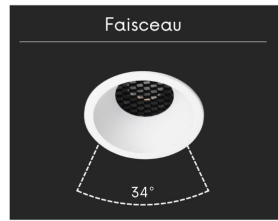

Spot LED nid d'abeille - 7W - Blanc - MICRO

7 W

IP22

34°

Au choix

Classe G

Pensé pour s'intégrer au plafond, le spot encastré MICRO offre une présence discrète qui structure l'espace par son éclairage équilibré. Signé ROOM[®], il assure un confort visuel constant grâce à son diffuseur nid d'abeille et sa lumière chaleureuse.

Fidèle à cette approche, ROOM[®] a conçu MICRO pour s'insérer dans le plafond afin de structurer vos espaces intérieurs. Ce luminaire blanc mat sert à apporter une présence lumineuse stable dans une pièce de vie ou une zone de passage. Sa place dans l'agencement permet de souligner des éléments précis de votre habitat tout en restant discret. Il s'installe souvent par répétition pour accompagner vos activités quotidiennes.

La lumière se répartit de manière équilibrée pour offrir une lecture nette de l'espace sans créer de contrastes excessifs. Cette diffusion assure un confort visuel optimal grâce au diffuseur nid d'abeille qui limite les reflets marqués. La teinte chaude procure un rendu doux qui favorise une atmosphère apaisante dans votre salon ou une chambre de repos, tandis que la version dimmable permet d'ajuster l'intensité lumineuse selon l'ambiance souhaitée.

Une fois installé, le produit apparaît comme un point circulaire blanc mat qui se fond dans la surface haute de votre plafond. On remarque son ouverture profonde abritant une grille noire alvéolée qui rythme le design du spot de manière soignée. Vous pouvez l'aligner pour dessiner un cheminement régulier dans un couloir ou le placer de façon ponctuelle au-dessus d'une zone active. Sa silhouette épurée complète votre agencement pour un résultat visuel agréable.