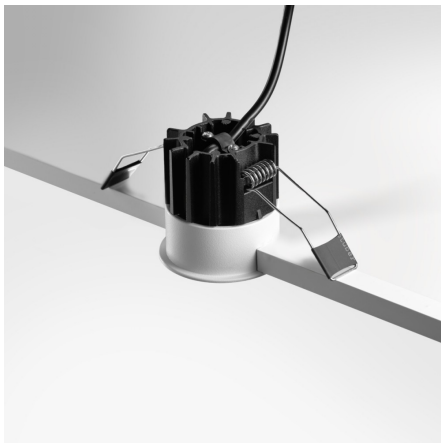

## Spot LED nid d'abeille - 7W - Blanc - MICRO

7 W

IP22

34°

Au choix

Classe G

Pensé pour s'intégrer au plafond, le spot encastré MICRO offre une présence discrète qui structure l'espace par son éclairage équilibré. Signé ROOM, il assure un confort visuel constant grâce à son diffuseur nid d'abeille et sa lumière chaleureuse.

Fidèle à cette approche, ROOM a conçu MICRO pour s'insérer dans le plafond afin de structurer vos espaces intérieurs. Ce luminaire blanc mat sert à apporter une présence lumineuse stable dans une pièce de vie ou une zone de passage. Sa place dans l'agencement permet de souligner des éléments précis de votre habitat tout en restant discret. Il s'installe souvent par répétition pour accompagner vos activités quotidiennes.

Une fois installé, le produit apparaît comme un point circulaire blanc mat qui se fond dans la surface haute de votre plafond. On remarque son ouverture profonde abritant une grille noire alvéolée qui rythme le design du spot de manière soignée. Vous pouvez l'aligner pour dessiner un cheminement régulier dans un couloir ou le placer de façon ponctuelle au-dessus d'une zone active. Sa silhouette épurée complète votre agencement pour un résultat visuel agréable.