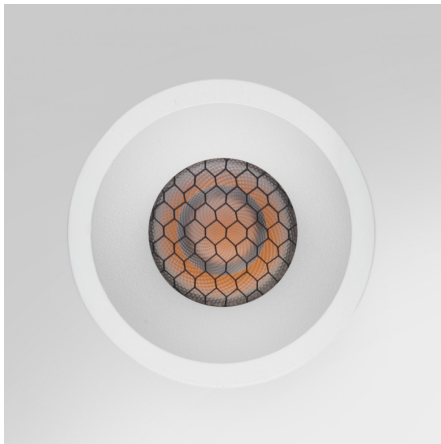

## Spot LED nid d'abeille - 7W - Blanc - MICRO

7 W

IP22

34°

Au choix

Classe G

Pensé pour s'intégrer au plafond, le spot encastré MICRO offre une présence discrète qui structure l'espace par son éclairage équilibré. Signé ROOM, il assure un confort visuel constant grâce à son diffuseur nid d'abeille et sa lumière chaleureuse.

Fidèle à cette approche, ROOM a conçu MICRO pour s'insérer dans le plafond afin de structurer vos espaces intérieurs. Ce luminaire blanc mat sert à apporter une présence lumineuse stable dans une pièce de vie ou une zone de passage. Sa place dans l'agencement permet de souligner des éléments précis de votre habitat tout en restant discret. Il s'installe souvent par répétition pour accompagner vos activités quotidiennes.

La lumière se répartit de manière équilibrée pour offrir une lecture nette de l'espace sans créer de contrastes excessifs. Cette diffusion assure un confort visuel optimal grâce au diffuseur nid d'abeille qui limite les reflets marqués. La teinte chaude procure un rendu doux qui favorise une atmosphère apaisante dans votre salon ou une chambre de repos.

Une fois installé, le produit apparaît comme un point circulaire blanc mat qui se fond dans la surface haute de votre plafond. On remarque son ouverture profonde abritant une grille noire alvéolée qui rythme le design du spot de manière soignée. Vous pouvez l'aligner pour dessiner un cheminement régulier dans un couloir ou le placer de façon ponctuelle au-dessus d'une zone active. Sa silhouette épurée complète votre agencement pour un résultat visuel agréable.