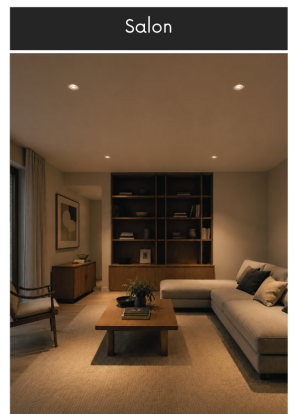

Idées d'emplacements