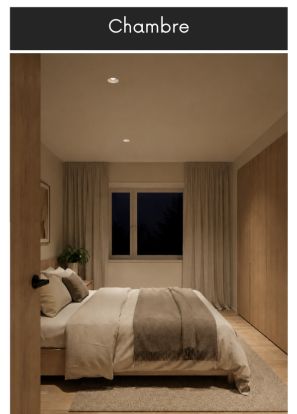

Idées d'emplacements