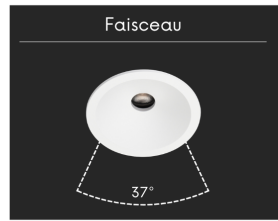

Spot LED "Pin hole" concave - 6W - Blanc - PINOL

**6 W****IP22****37****Au choix****Classe F**

Pensé pour une présence visuelle douce, le spot encastré PINOL se distingue par sa forme concave qui place la lumière au cœur du produit. Signé ROOM[®], ce luminaire blanc mat assure un éclairage principal équilibré pour un confort d'usage total au sein de votre habitat.

Garantie : 3 ans.

Informations complémentaires :

Spot encastré concave PINOL ROOM[®] pour un éclairage chaleureux

La marque ROOM[®] développe des luminaires conçus pour durer et s'intégrer avec justesse dans chaque environnement. Une attention particulière est portée à la fabrication ainsi qu'à la simplicité d'usage de chaque création. Chaque produit offre une lecture visuelle nette pour faciliter son utilisation au quotidien.

Fidèle à cette approche, ROOM[®] a conçu cette version du PINOL pour offrir une transition douce entre la surface et le point lumineux. Ce luminaire blanc mat possède une forme concave qui permet de donner un style discret au spot. Sa silhouette en "V" dessine une perspective à l'intérieur du produit pour offrir une clarté totale dans vos pièces de vie. Sa place dans l'agencement assure un éclairage principal efficace au quotidien.

Une fois installé, le produit apparaît comme une empreinte circulaire qui s'évase progressivement vers l'intérieur du plafond. On distingue une perspective en entonnoir blanc mat qui guide le regard vers le centre où se trouve la lumière.