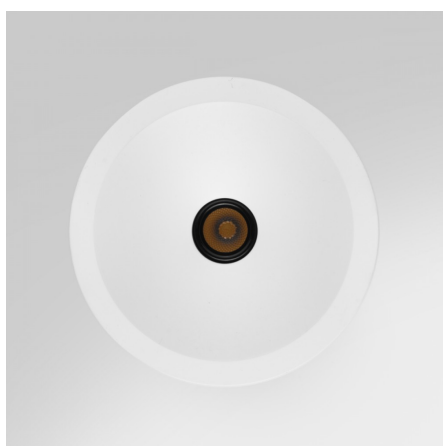

Spot LED "Pin hole" concave - 6W - Blanc - PINOL

6 W

IP22

37

Au choix

Classe F

Pensé pour une présence visuelle douce, le spot encastré PINOL se distingue par sa forme concave qui place la lumière au cœur du produit. Signé ROOM, ce luminaire blanc mat assure un éclairage principal équilibré pour un confort d'usage total au sein de votre habitat.

Garantie : 3 ans.

Informations complémentaires :

Spot encastré concave PINOL ROOM pour un éclairage chaleureux

La marque ROOM développe des luminaires conçus pour durer et s'intégrer avec justesse dans chaque environnement. Une attention particulière est portée à la fabrication ainsi qu'à la simplicité d'usage de chaque création. Chaque produit offre une lecture visuelle nette pour faciliter son utilisation au quotidien.

Fidèle à cette approche, ROOM a conçu cette version du PINOL pour offrir une transition douce entre la surface et le point lumineux. Ce luminaire blanc mat possède une forme concave qui permet de donner un style discret au spot. Sa silhouette en "V" dessine une perspective à l'intérieur du produit pour offrir une clarté totale dans vos pièces de vie. Sa place dans l'agencement assure un éclairage principal efficace au quotidien.

Une fois installé, le produit apparaît comme une empreinte circulaire qui s'évase progressivement vers l'intérieur du plafond. On distingue une perspective en entonnoir blanc mat qui guide le regard vers le centre où se trouve la lumière.