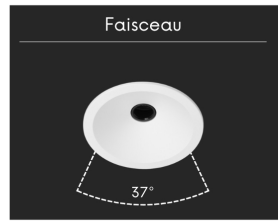

Spot LED "Pin hole" concave - 6W - Blanc - PINOL

6 W

IP22

37

Au choix

Classe F

Pensé pour une présence visuelle douce, le spot encastré PINOL se distingue par sa forme concave qui place la lumière au cœur du produit. Signé ROOM, ce luminaire blanc mat assure un éclairage principal équilibré pour un confort d'usage total au sein de votre habitat.

Fidèle à cette approche, ROOM a conçu cette version du PINOL pour offrir une transition douce entre la surface et le point lumineux. Ce luminaire blanc mat possède une forme concave qui permet de donner un style discret au spot. Sa silhouette en "V" dessine une perspective à l'intérieur du produit pour offrir une clarté totale dans vos pièces de vie. Sa place dans l'agencement assure un éclairage principal efficace au quotidien.

Une fois installé, le produit apparaît comme une empreinte circulaire qui s'évase progressivement vers l'intérieur du plafond. On distingue une perspective en entonnoir blanc mat qui guide le regard vers le centre où se trouve la lumière.