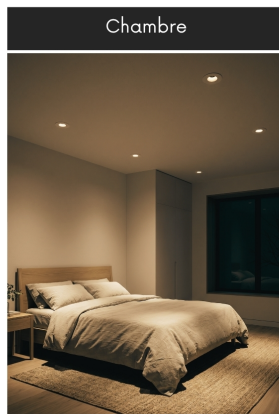

Idées d'emplacements