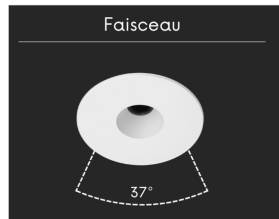

Spot LED "Pin hole" évasé - 6W - Blanc - PINOL

**6 W****IP22****37****Au choix****Classe F**

Pensé pour une intégration totale au plafond, le spot encastré PINOL se fait oublier pour privilégier la surface éclairée. Signé ROOM, il offre une lecture visuelle nette et un confort d'usage idéal pour souligner les détails d'un intérieur.

Fidèle à cette approche, ROOM a conçu cette version évasée du PINOL pour offrir une transition entre la surface et le point lumineux. Contrairement aux modèles plats, ce luminaire blanc mat utilise sa profondeur pour dissimuler la source de lumière tout au fond du spot. Sa place dans l'agencement permet de créer un relief discret au plafond tout en assurant un éclairage principal efficace. Il s'installe pour structurer l'espace par des points lumineux qui semblent s'enfoncer dans la matière.

La lumière est ici logée à l'intérieur du spot, ce qui permet de concentrer le rayonnement avant qu'il ne se diffuse dans la pièce. La teinte chaude émise depuis le spot crée un contraste doux avec les parois évasées du produit. Ce rayonnement standard accompagne vos activités quotidiennes avec une clarté soutenue, idéale pour valoriser les volumes sans jamais éblouir.

Une fois installé, le produit apparaît comme une empreinte circulaire qui s'évase progressivement vers l'intérieur du plafond. On distingue une perspective en entonnoir blanc mat qui guide le regard vers le centre où se cache la lumière. Vous pouvez disposer ces points de manière régulière pour obtenir une couverture homogène dans une grande pièce.