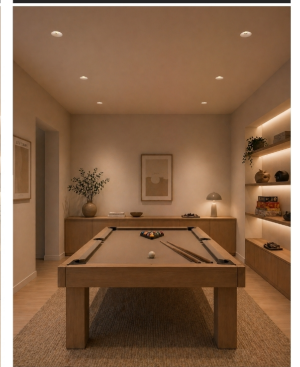

Salle de jeux