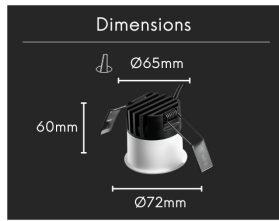

Spot LED "Pin hole" trompette - 8W - Blanc - PINOL

8 W

IP22

49

Au choix

Classe F

Développé pour une présence visuelle douce, le spot encastré PINOL se distingue par sa forme trompette qui s'évase sur le plafond. Signé ROOM, ce luminaire blanc mat assure un éclairage principal avec un confort d'usage total au sein de votre habitat.

Fidèle à cette approche, ROOM a conçu PINOL pour s'installer dans le plafond avec une discrétion totale. Ce luminaire blanc mat possède une forme en trompette qui permet d'apporter un style discret au produit. Sa silhouette en "V" dessine une perspective à l'intérieur du spot. Sa place dans l'agencement respecte la surface haute tout en assurant un éclairage principal efficace.

Une fois installé, le produit apparaît comme un petit cône blanc qui s'évase doucement vers la surface. On remarque son ouverture en retrait qui abrite la source lumineuse pour garantir un confort visuel exemplaire. Vous pouvez disposer ces points de manière régulière pour quadriller un volume ou les aligner pour rythmer un axe.