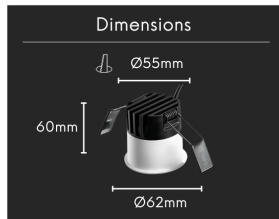

Spot LED "Pin hole" trompette - 6W - Blanc - PINOL

6 W

IP22

49

Au choix

Classe F

Développé pour une présence visuelle douce, le spot encastré PINOL se distingue par sa forme en trompette qui s'évase sur le plafond. Signé ROOM, ce luminaire blanc mat assure un éclairage principal équilibré pour un confort d'usage total au sein de votre habitat.

Garantie : 3 ans.

Informations complémentaires :

Spot en trompette PINOL ROOM encastré pour éclairage intérieur

La marque ROOM développe des objets lumineux conçus pour durer et s'intégrer dans chaque environnement. Une attention particulière est portée à la fabrication ainsi qu'à la simplicité d'usage de chaque création. Chaque produit offre une lecture visuelle nette pour faciliter son utilisation au quotidien.

Fidèle à cette approche, ROOM a conçu PINOL pour s'installer dans le plafond avec une grande discrétion. Ce luminaire blanc mat se distingue par sa forme en trompette qui permet d'apporter un style discret au spot. Sa silhouette en "V" dessine une perspective à l'intérieur du produit.

Une fois installé, le produit apparaît comme un petit cône blanc qui s'évase doucement vers la surface. On remarque son ouverture en retrait qui abrite la source lumineuse pour garantir un confort visuel. Vous pouvez disposer ces points de manière régulière pour quadriller un volume ou les aligner pour rythmer un axe.