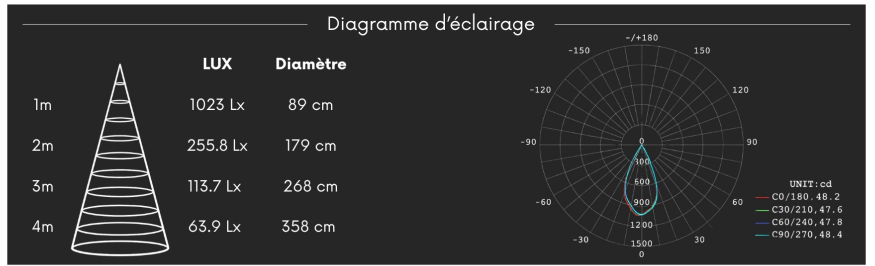

Une fois installé, le produit apparaît comme un disque blanc plat posé avec précision sur la surface. On remarque une ouverture circulaire centrale étroite qui fait ressortir la source lumineuse. Vous pouvez disposer ces points de manière régulière pour quadriller un grand volume ou les aligner pour rythmer un axe.