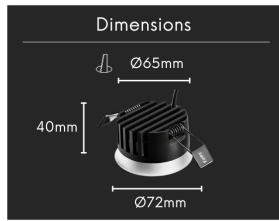

Spot LED "Pin hole" plat - 8W - Blanc - PINOL

**8 W****IP22****48****Au choix****Classe F**

Développé pour une présence visuelle épurée, le spot encastré PINOL se distingue par sa forme plate qui se pose sur le plafond. Signé ROOM, ce luminaire blanc mat assure un éclairage principal confortable pour votre habitat.

Une fois installé, le produit apparaît comme un disque blanc plat posé avec précision sur la surface. On remarque une ouverture circulaire centrale étroite qui fait ressortir la source lumineuse. Vous pouvez disposer ces points de manière régulière pour quadriller un grand volume ou les aligner pour rythmer un axe.