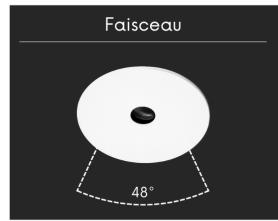

Spot LED "Pin hole" plat - 8W - Blanc - PINOL

**8 W****IP22****48****Au choix****Classe F**

Développé pour une présence visuelle épurée, le spot encastré PINOL se distingue par sa forme plate qui se pose sur le plafond. Signé ROOM, ce luminaire blanc mat assure un éclairage principal confortable pour votre habitat.

Garantie : 3 ans.

Informations complémentaires :

Spot encastré plat PINOL ROOM pour votre intérieur

ROOM conçoit des luminaires pensés pour s'intégrer avec évidence dans chaque environnement. La marque accorde une importance majeure à la pureté des formes ainsi qu'à la durabilité des matériaux utilisés. Chaque création est développée pour offrir un usage fluide et une présence visuelle juste au quotidien.

Fidèle à cette approche, ROOM a conçu PINOL pour s'installer sur le plafond avec une discrétion totale. Ce luminaire blanc mat se distingue par sa forme plate. Sa place dans l'agencement respecte la surface haute tout en assurant un éclairage principal efficace. Il s'installe de manière répartie pour baigner l'espace d'une lumière constante.

Une fois installé, le produit apparaît comme un disque blanc plat posé avec précision sur la surface. On remarque une ouverture circulaire centrale étroite qui fait ressortir la source lumineuse. Vous pouvez disposer ces points de manière régulière pour quadriller un grand volume ou les aligner pour rythmer un axe.