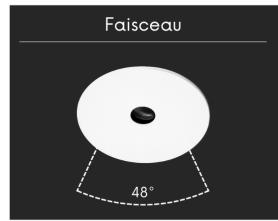

## Spot LED "Pin hole" plat - 6W - Blanc - PINOL

**6 W****IP22****48****Au choix****Classe F**

Développé pour une présence discrète et minimaliste, le spot encastré PINOL se distingue par sa forme plate qui se fond avec votre plafond. Signé ROOM<sup>®</sup>, ce luminaire blanc mat assure un éclairage principal équilibré pour un confort d'usage quotidien au sein de votre habitat.

Une fois installé, le produit apparaît comme un disque plat parfaitement intégré à la surface du plafond. On remarque une ouverture circulaire centrale étroite qui cache la source pour garantir un confort visuel exemplaire.