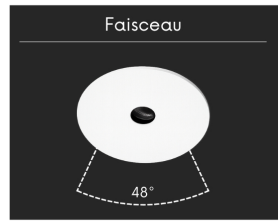

## Spot LED "Pin hole" plat - 6W - Blanc - PINOL

6 W

IP22

48

Au choix

Classe F

Développé pour une présence discrète, le spot encastré PINOL se distingue par sa forme plate qui se fond avec votre plafond. Signé ROOM, ce luminaire blanc mat assure un éclairage principal équilibré pour un confort d'usage quotidien au sein de votre habitat.

Une fois installé, le produit apparaît comme un disque plat parfaitement intégré à la surface du plafond. On remarque une ouverture circulaire centrale étroite qui cache la source pour garantir un confort visuel exemplaire.