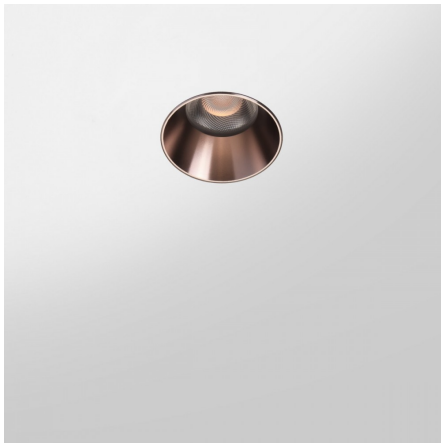

Spot LED encastrable à enduire - 6W - Bronze - SLOPE

6 W

IP22

29

Au choix

Classe G

Pensé pour une discrétion totale, le spot à enduire SLOPE s'efface dans le plafond pour ne laisser place qu'à la lumière. Signé ROOM[®], ce luminaire bronze assure un éclairage équilibré pour un confort visuel au sein de votre habitat.

Garantie : 3 ans.

Informations complémentaires :

Spot encastré SLOPE ROOM[®] bronze à enduire pour un rendu net

ROOM[®] privilégie des objets lumineux basés sur la justesse des formes et la durabilité des matériaux. La marque développe des solutions qui s'intègrent naturellement dans l'usage quotidien pour offrir un rendu visuel net. Chaque création vise à répondre à un besoin précis tout en restant simple à installer et à comprendre.

Dans cette continuité, ROOM[®] a conçu SLOPE pour se fondre totalement dans la surface du plafond afin de privilégier uniquement la lumière. Ce spot bronze possède un cadre à enduire pour effacer toute rupture visuelle une fois la finition réalisée. Ce luminaire bronze sert à rythmer le plafond par une présence sobre qui structure votre décor sans l'encombrer.

La lumière se diffuse avec une ouverture standard pour offrir une lecture équilibrée de votre espace. Cette répartition assure une clarté stable qui respecte les volumes de la pièce sans éblouir. La teinte chaude procure un rendu naturel qui favorise une atmosphère accueillante dans une zone de passage ou un salon, tandis que la version dimmable permet d'ajuster l'intensité lumineuse selon l'ambiance souhaitée, tandis que la version dimmable permet d'ajuster l'intensité lumineuse selon l'ambiance souhaitée. Ce rayonnement maîtrisé accompagne vos activités avec une intensité constante et visuellement reposante.