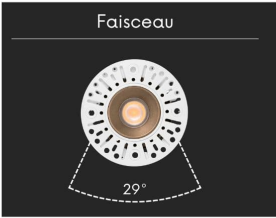

Spot LED encastrable à enduire - 6W - Bronze - SLOPE

6 W

IP22

29

Au choix

Classe G

Conçu pour s'intégrer totalement dans le matériau du plafond, le spot encastré SLOPE bronze offre une présence visuelle minimaliste. Signé ROOM, ce luminaire propose une lecture fluide de la surface grâce à une pose sans bordure pour un confort visuel optimal.

Garantie : 3 ans.

Informations complémentaires :

Spot encastré SLOPE ROOM bronze à enduire pour une présence soignée

ROOM développe des objets lumineux pensés pour durer et s'adapter aux différents espaces de vie. La marque porte une attention particulière à la justesse des formes et à la qualité de fabrication de chaque produit. Chaque création cherche à offrir un usage simple et un rendu visuel net au quotidien.

La lumière se diffuse ici de manière équilibrée pour mettre en valeur une zone précise de la pièce. Le faisceau dirigé accompagne le regard vers un objet, un meuble ou un détail particulier du volume. Sa teinte chaude procure un rendu doux qui convient parfaitement aux espaces de détente ou aux ambiances feutrées. Cette répartition lumineuse assure un passage fluide entre les zones éclairées et les parties plus sombres de l'espace.

Une fois installé, le produit ne laisse apparaître que son ouverture circulaire au sein de la matière. Il peut se placer seul pour marquer un point ou se répéter en série pour créer un rythme régulier au plafond. Sa finition bronze et son intégration sans cadre rendent sa présence particulièrement discrète une fois le chantier terminé. L'ensemble procure une sensation de maîtrise et de clarté dans toute l'habitation.