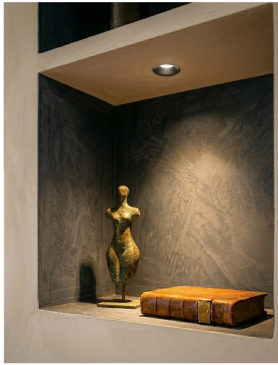

#### Spot encastré SLOPE ROOM<sup>®</sup> noir mat à enduire pour un rendu net

ROOM<sup>®</sup> privilégie des objets lumineux basés sur la justesse des formes et la durabilité des matériaux. La marque développe des solutions qui s'intègrent naturellement dans l'usage quotidien pour offrir un rendu visuel net. Chaque création vise à répondre à un besoin précis tout en restant simple à installer et à comprendre.

La lumière se diffuse avec une ouverture standard pour offrir une lecture équilibrée de votre espace. Cette répartition assure une clarté stable qui respecte les volumes de la pièce sans éblouir. La teinte chaude procure un rendu naturel qui favorise une atmosphère accueillante dans une zone de passage ou un salon, tandis que la version dimmable permet d'ajuster l'intensité lumineuse selon l'ambiance souhaitée. Ce rayonnement maîtrisé accompagne vos activités avec une intensité constante et visuellement reposante.

Une fois installé, le produit devient imperceptible puisque seule son ouverture circulaire noire reste visible au plafond. Vous pouvez aligner ces points de manière régulière pour rythmer un couloir ou les disposer en groupe au-dessus d'un mobilier.

## Idées d'emplacements

Salle à manger

Chambre

Niche