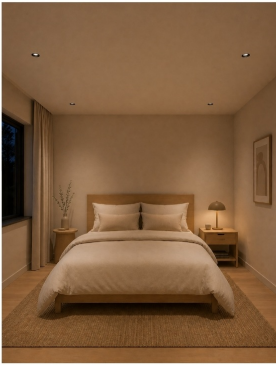

Idées d'emplacements

Chambre