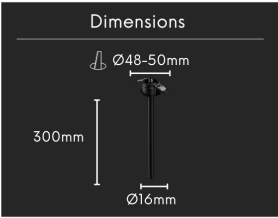

Spot LED encastrable orientable - 30 cm - 3W - Noir - PROBE

3 W

IP22

41

Non dimmable

Classe G

Pensé comme un spot encastré orientable, PROBE structure l'espace par une intégration visible et soignée dans sa version longue. Signé ROOM[®], il offre un éclairage équilibré et un confort d'usage constant grâce à une diffusion harmonieuse de la lumière.

Une fois installé, le produit apparaît comme un tube long noir mat. Sa silhouette élancée s'intègre harmonieusement en offrant une ligne visible et soignée. On peut l'installer dans l'axe pour un rendu droit ou l'orienter légèrement afin de diriger la lumière vers une zone choisie.

Idées d'emplacements

MODÈLES DISPONIBLES :

Options

Température de couleur: $\pm 3000\text{K}$: Blanc chaud

Référence

RBO-L-3-N-WW

CARACTÉRISTIQUES :

| | |
|--|--------------------------|
| Puissance (en Watts) | 3 W |
| Tension | 230V AC |
| Indice de Protection | IP22 |
| Angle de diffusion (en degré) | 41° |
| Dimmable (variation de la lumière) | Non dimmable |
| Remplacement de la source lumineuse | oui par un professionnel |
| Classe énergétique 2023 | G |
| Flux lumineux (lumens) - Blanc chaud | 179 lm |
| Température de couleur - Blanc chaud | 3100 K |
| Indice de rendu des couleurs (IRC) - Blanc chaud | 91 |
| Longueur (en mm) | 300 mm |
| Diamètre (en mm) | 16 mm |
| Dimension de perçage (en mm) | 48 à 50 mm |
| Classe électrique | II |
| Conformité | CE |
| Organisme de collecte et de recyclage | Ecosystem |
| Durée de vie (en heures) | 60000 h |
| Matière / Finition | Aluminium |
| Fabricant de la LED | Bridgelux (USA) |
| Garantie | 3 ans |