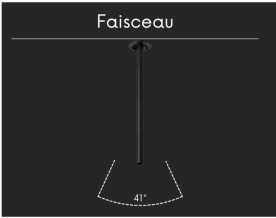

Spot LED encastrable orientable - 30 cm - 3W - Noir - PROBE

3 W

IP22

41

Non dimmable

Classe G

Pensé comme un spot encastré orientable, PROBE structure l'espace par une intégration visible et soignée dans sa version longue. Signé ROOM[®], il offre un éclairage équilibré et un confort d'usage constant grâce à une diffusion harmonieuse de la lumière.

Fidèle à cette approche, ROOM[®] a conçu PROBE pour s'insérer directement dans le plafond tout en conservant une présence affirmée dans la pièce. Ce luminaire long noir mat assure un éclairage équilibré, parfaitement adapté à un usage courant dans l'habitat. Son corps orientable permet de diriger la lumière vers un point d'intérêt pour structurer l'agencement intérieur. Il s'installe de manière isolée ou en plusieurs points pour accompagner les usages réels de l'espace.

Une fois installé, le produit apparaît comme un tube long noir mat. Sa silhouette élancée s'intègre harmonieusement en offrant une ligne visible et soignée. On peut l'installer dans l'axe pour un rendu droit ou l'orienter légèrement afin de diriger la lumière vers une zone choisie.