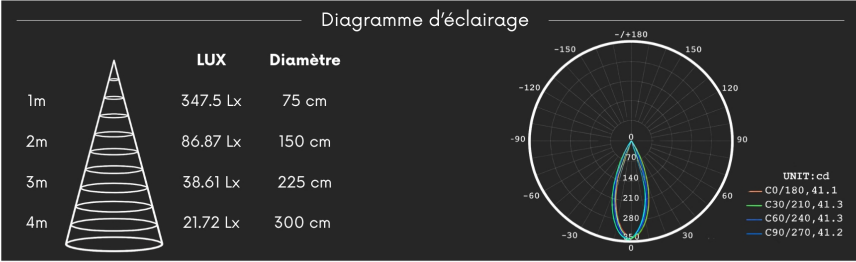

Spot LED encastrable orientable - 30 cm - 3W - Noir - PROBE

3 W

IP22

41

Non dimmable

Classe G

Pensé comme un spot encastré orientable, PROBE structure l'espace par une intégration visible et soignée dans sa version longue. Signé ROOM[®], il offre un éclairage équilibré et un confort d'usage constant grâce à une diffusion harmonieuse de la lumière.

Une fois installé, le produit apparaît comme un tube long noir mat. Sa silhouette élancée s'intègre harmonieusement en offrant une ligne visible et soignée. On peut l'installer dans l'axe pour un rendu droit ou l'orienter légèrement afin de diriger la lumière vers une zone choisie.