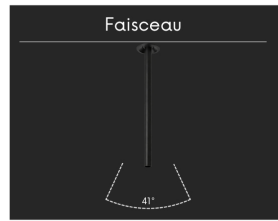

## Spot LED encastrable orientable - 30 cm - 3W - Noir - PROBE

3 W

IP22

41

Non dimmable

Classe G

Pensé comme un spot encastré orientable, PROBE structure l'espace par une intégration visible et soignée dans sa version longue. Signé ROOM, il offre un éclairage équilibré et un confort d'usage constant grâce à une diffusion harmonieuse de la lumière.

Une fois installé, le produit apparaît comme un tube long noir mat. Sa silhouette élancée s'intègre harmonieusement en offrant une ligne visible et soignée. On peut l'installer dans l'axe pour un rendu droit ou l'orienter légèrement afin de diriger la lumière vers une zone choisie.