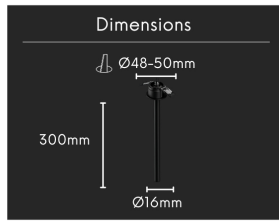

Une fois installé, le produit apparaît comme un tube long noir mat. Sa silhouette élancée s'intègre harmonieusement en offrant une ligne visible et soignée. On peut l'installer dans l'axe pour un rendu droit ou l'orienter légèrement afin de diriger la lumière vers une zone choisie.