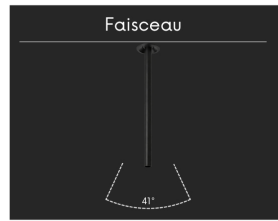

Spot LED encastrable orientable - Long 30 cm - 3W - Noir - PROBE

3 W

IP22

41

Non dimmable

Classe G

Pensé comme un spot encastré orientable, PROBE structure l'espace par une intégration visible et soignée dans sa version longue. Signé ROOM, il offre un éclairage équilibré et un confort d'usage constant grâce à une diffusion harmonieuse de la lumière.

Fidèle à cette approche, ROOM a conçu PROBE pour s'insérer directement dans le plafond tout en conservant une présence affirmée dans la pièce. Ce luminaire long noir mat assure un éclairage équilibré, parfaitement adapté à un usage courant dans l'habitat. Son corps orientable permet de diriger la lumière vers un point d'intérêt pour structurer l'agencement intérieur. Il s'installe de manière isolée ou en plusieurs points pour accompagner les usages réels de l'espace.

Une fois installé, le produit apparaît comme un tube long noir mat. Sa silhouette élancée s'intègre harmonieusement en offrant une ligne visible et soignée. On peut l'installer dans l'axe pour un rendu droit ou l'orienter légèrement afin de diriger la lumière vers une zone choisie.