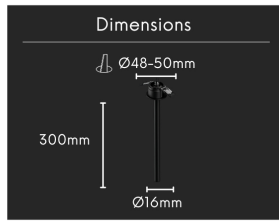

Spot LED encastrable orientable - Long 30 cm - 3W - Noir - PROBE

3 W

IP22

41

Non dimmable

Classe G

Pensé comme un spot encastré orientable, PROBE structure l'espace par une intégration visible et soignée dans sa version longue. Signé ROOM, il offre un éclairage équilibré et un confort d'usage constant grâce à une diffusion harmonieuse de la lumière.

Une fois installé, le produit apparaît comme un tube long noir mat. Sa silhouette élancée s'intègre harmonieusement en offrant une ligne visible et soignée. On peut l'installer dans l'axe pour un rendu droit ou l'orienter légèrement afin de diriger la lumière vers une zone choisie.

Idées d'emplacements

MODÈLES DISPONIBLES :

Options

Température de couleur: $\pm 3000\text{K}$: Blanc chaud

Référence

RBO-L-3-N-WW

CARACTÉRISTIQUES :

Puissance (en Watts)	3 W
Tension	230V AC
Indice de Protection	IP22
Angle de diffusion (en degré)	41°
Dimmable (variation de la lumière)	Non dimmable
Remplacement de la source lumineuse	oui par un professionnel
Classe énergétique 2023	G
Flux lumineux (lumens) - Blanc chaud	179 lm
Température de couleur - Blanc chaud	3100 K
Indice de rendu des couleurs (IRC) - Blanc chaud	91
Longueur (en mm)	300 mm
Diamètre (en mm)	16 mm
Diamètre d'encastrement	48 à 50
Classe électrique	II
Conformité	CE
Organisme de collecte et de recyclage	Ecosystem
Durée de vie (en heures)	60000 h
Matière / Finition	Aluminium
Fabricant de la LED	Bridgelux (USA)
Garantie	3 ans