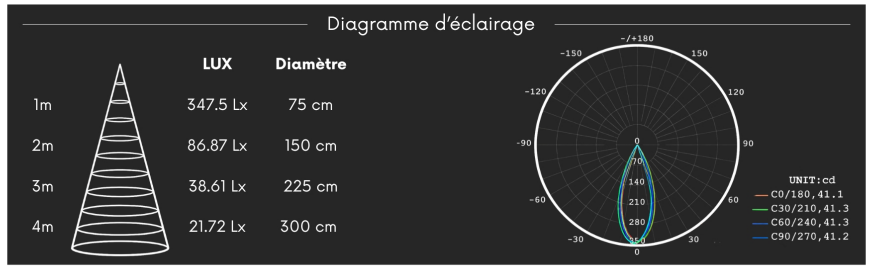

Spot LED encastrable orientable - Long 30 cm - 3W - Noir - PROBE

3 W

IP22

41

Non dimmable

Classe G

Pensé comme un spot encastré orientable, PROBE structure l'espace par une intégration visible et soignée dans sa version longue. Signé ROOM, il offre un éclairage équilibré et un confort d'usage constant grâce à une diffusion harmonieuse de la lumière.

Une fois installé, le produit apparaît comme un tube long noir mat. Sa silhouette élancée s'intègre harmonieusement en offrant une ligne visible et soignée. On peut l'installer dans l'axe pour un rendu droit ou l'orienter légèrement afin de diriger la lumière vers une zone choisie.