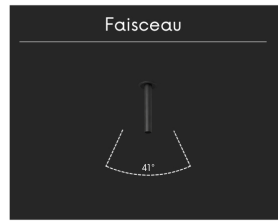

## Spot LED encastrable orientable - 12 cm - 3W - Noir - PROBE

3 W

IP22

41

Non dimmable

Classe G

Pensé comme un spot encastré orientable, PROBE structure l'espace par une intégration visible et soignée dans sa version courte. Signé ROOM<sup>®</sup>, il offre un éclairage équilibré et un confort d'usage constant grâce à une diffusion harmonieuse de la lumière.

Une fois installé, le produit apparaît comme un tube court noir mat. Sa silhouette compacte s'intègre harmonieusement en offrant une ligne visible et soignée. On peut l'installer dans l'axe pour un rendu droit ou l'orienter légèrement afin de diriger la lumière vers une zone choisie.