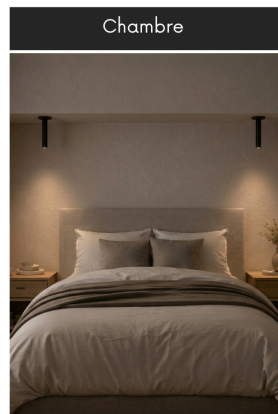

Idées d'emplacements