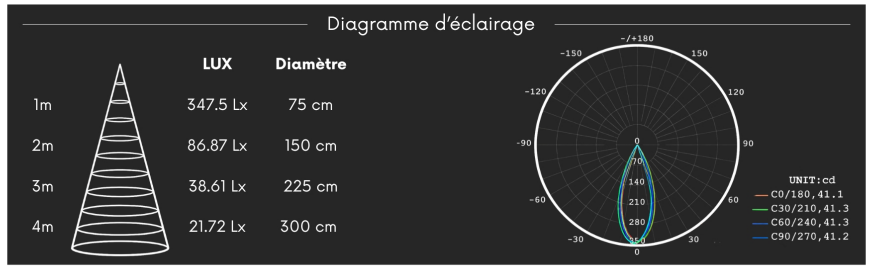

Une fois installé, le produit apparaît comme un tube court noir mat. Sa silhouette compacte s'intègre harmonieusement en offrant une ligne visible et soignée. On peut l'installer dans l'axe pour un rendu droit ou l'orienter légèrement afin de diriger la lumière vers une zone choisie.