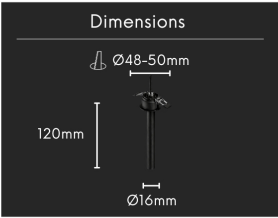

## Spot LED encastrable orientable - 12 cm - 3W - Noir - PROBE

3 W

IP22

41

Non dimmable

Classe G

Pensé comme un spot encastré orientable, PROBE structure l'espace par une intégration visible et soignée dans sa version courte. Signé ROOM, il offre un éclairage équilibré et un confort d'usage constant grâce à une diffusion harmonieuse de la lumière.

Une fois installé, le produit apparaît comme un tube court noir mat. Sa silhouette compacte s'intègre harmonieusement en offrant une ligne visible et soignée. On peut l'installer dans l'axe pour un rendu droit ou l'orienter légèrement afin de diriger la lumière vers une zone choisie.