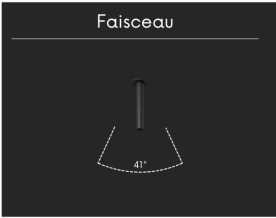

## Spot LED encastrable orientable - 12 cm - 3W - Noir - PROBE

3 W

IP22

41

Non dimmable

Classe G

Pensé comme un spot encastré orientable, PROBE structure l'espace par une intégration visible et soignée dans sa version courte. Signé ROOM, il offre un éclairage équilibré et un confort d'usage constant grâce à une diffusion harmonieuse de la lumière.

Une fois installé, le produit apparaît comme un tube court noir mat. Sa silhouette compacte s'intègre harmonieusement en offrant une ligne visible et soignée. On peut l'installer dans l'axe pour un rendu droit ou l'orienter légèrement afin de diriger la lumière vers une zone choisie.