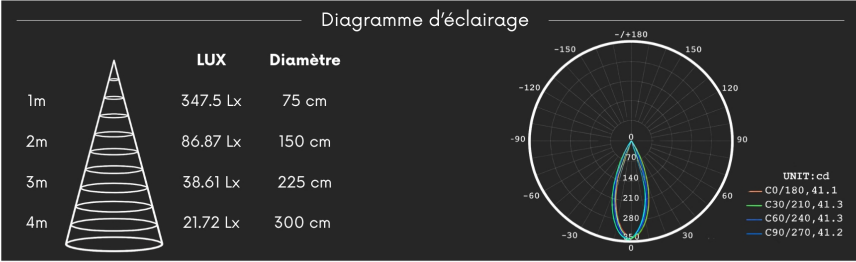

Une fois installé, le produit apparaît comme un tube court noir mat. Sa silhouette compacte s'intègre harmonieusement en offrant une ligne visible et soignée. On peut l'installer dans l'axe pour un rendu droit ou l'orienter légèrement afin de diriger la lumière vers une zone choisie.