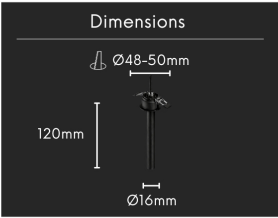

## Spot LED encastrable orientable - Court 12 cm - 3W - Noir - PROBE

3 W

IP22

41

Non dimmable

Classe G

Pensé comme un spot encastré orientable, PROBE structure l'espace par une intégration visible et soignée dans sa version courte. Signé ROOM, il offre un éclairage équilibré et un confort d'usage constant grâce à une diffusion harmonieuse de la lumière.

Une fois installé, le produit apparaît comme un tube court noir mat. Sa silhouette compacte s'intègre harmonieusement en offrant une ligne visible et soignée. On peut l'installer dans l'axe pour un rendu droit ou l'orienter légèrement afin de diriger la lumière vers une zone choisie.