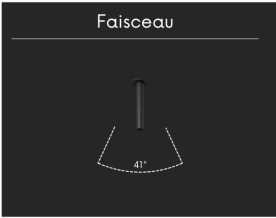

## Spot LED encastrable orientable - Court 12 cm - 3W - Noir - PROBE

3 W

IP22

41

Non dimmable

Classe G

Pensé comme un spot encastré orientable, PROBE structure l'espace par une intégration visible et soignée dans sa version courte. Signé ROOM, il offre un éclairage équilibré et un confort d'usage constant grâce à une diffusion harmonieuse de la lumière.

Une fois installé, le produit apparaît comme un tube court noir mat. Sa silhouette compacte s'intègre harmonieusement en offrant une ligne visible et soignée. On peut l'installer dans l'axe pour un rendu droit ou l'orienter légèrement afin de diriger la lumière vers une zone choisie.