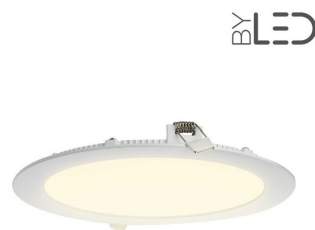

Dalle LED ronde 18 W encastrable - extra plate - SUNNY-18

18 W

IP44

120°

Au choix

230V

Dalle LED ronde extra plate 18 watts. Encastrable dans les faux-plafonds. Diamètre : 225 mm - Profondeur : 25 mm - Étanche IP44 - Diffusion large 120°- Alimentation électrique 230V.

- Dalle extra plate pour un parfait encastrement dans les faux-plafonds, même les plus exigus ;
- Offre un véritable puits de lumière ;
- Disponible en version dimmable.

Les dalles LED encastrables Sunny s'encastrent facilement dans les faux-plafonds et conviennent aussi bien à l'habitat qu'aux locaux commerciaux.

Garantie : 5 ans.

Informations complémentaires :

Dalle LED ronde encastrable plafond

Découvrez notre gamme de **dalles LED rondes extra plates encastrables** à installer en intérieur, dans un faux-plafond. En effet, ces dalles sont parfaitement adaptées à un encastrement dans un faux-plafond grâce à leur finesse de 2,5cm et une faible émission de chaleur.

De plus, les dalles LED Sunny se distinguent par une lumière homogène et puissante, imitant un puits de lumière, qui conviendra parfaitement aux pièces à vivre, mais également aux commerces, boutiques ou tous autres lieux accueillant du public.

Vous souhaitez pouvoir jouer sur l'intensité lumineuse de vos dalles LED ? Vous avez alors la possibilité de les commander en version Dimmable.

Deux températures de couleur vous sont proposées :

- Blanc pur pour une ambiance dynamique grâce à une intensité lumineuse puissante ;
- Blanc chaud pour une ambiance invitant à la détente.

Une version 3CCT dimmable ou non-dimmable vous est notamment proposée. L'avantage ? Cette dalle LED peut fournir 3 températures de couleur (blanc pur, blanc jour, blanc chaud). Le choix de la température de couleur se fera via un bouton présent sur le driver.