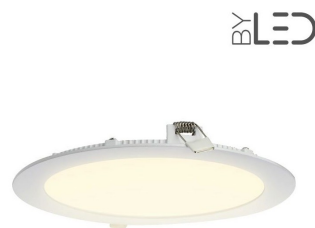

Dalle LED ronde 18 W encastrable - extra plate - SUNNY-18

18 W

IP44

120°

Au choix

230V

Dalle LED ronde extra plate 18 watts. Encastrable dans les faux-plafonds. Diamètre : 225 mm - Profondeur : 25 mm - Étanche IP44 - Diffusion large 120°- Alimentation électrique 230V.

- Dalle extra plate pour un parfait encastrement dans les faux-plafonds, même les plus exigus ;
- Offre un véritable puits de lumière ;
- Disponible en version dimmable.

Les dalles LED encastrables Sunny s'encastrent facilement dans les faux-plafonds et conviennent aussi bien à l'habitat qu'aux locaux commerciaux.

Garantie : 5 ans.

Informations complémentaires :

Dalle LED ronde encastrable plafond

Découvrez notre gamme de **dalles LED rondes extra plates encastrables** à installer en intérieur, dans un faux-plafond. En effet, ces dalles sont parfaitement adaptées à un encastrement dans un faux-plafond grâce à leur finesse de 2,5cm et une faible émission de chaleur.

De plus, les dalles LED Sunny se distinguent par une lumière homogène et puissante, imitant un puits de lumière, qui conviendra parfaitement aux pièces à vivre, mais également aux commerces, boutiques ou tous autres lieux accueillant du public.

Vous souhaitez pouvoir jouer sur l'intensité lumineuse de vos dalles LED ? Vous avez alors la possibilité de les commander en version Dimmable.

Deux températures de couleur vous sont proposées :

- Blanc pur pour une ambiance dynamique grâce à une intensité lumineuse puissante ;
- Blanc chaud pour une ambiance invitant à la détente.

Une version 3CCT dimmable ou non-dimmable vous est notamment proposée. L'avantage ? Cette dalle LED peut fournir 3 températures de couleur (blanc pur, blanc jour, blanc chaud). Le choix de la température de couleur se fera via un bouton présent sur le driver.