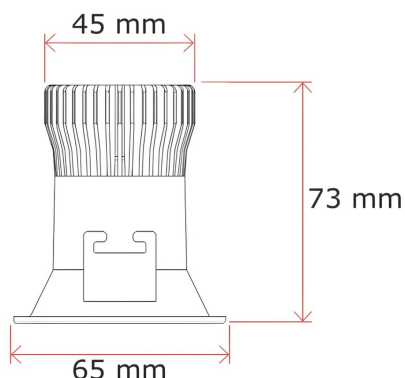

Ce luminaire blanc mat respecte la Réglementation Énergétique 2020 en garantissant une isolation parfaite entre vos combles et vos pièces de vie. Sa structure étanche autorise une pose sécurisée dans le volume 2 des salles de bains, conformément à la norme NFC 15-100. Pour assurer une installation conforme, le driver déporté doit simplement être placé hors des volumes d'eau.

Ce modèle se décline en trois versions distinctes afin de s'adapter précisément à vos besoins :

- Non-dimmable : une version classique pour un usage simple (ON/OFF) ;
- Dimmable : une version variable pour ajuster l'intensité lumineuse de votre installation ;
- Dali : une option centralisée DALI.

Sa lumière se diffuse avec une ouverture large pour offrir une lecture équilibrée de la surface. Cette répartition assure une clarté stable qui respecte les couleurs naturelles tout en valorisant les volumes de la pièce.

Selon l'atmosphère souhaitée, ce modèle propose deux ambiances distinctes : une teinte chaude idéale pour installer un climat reposant dans une chambre,