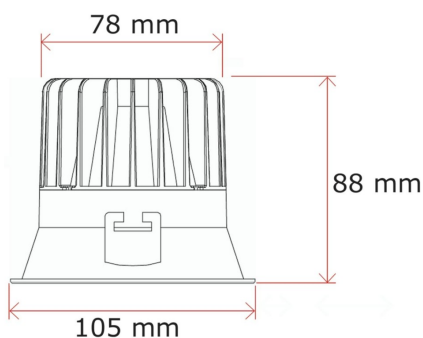

Fidèle à cette approche, ROOM a conçu WAARD pour s'insérer dans le plafond avec une discrétion totale. Pensé pour les projets architecturaux, il se distingue par une source lumineuse volontairement réduite, offrant une présence visuelle minimale sans compromis sur la qualité d'éclairage. Cette finesse de conception est rendue possible grâce à l'utilisation de composants miniaturisés haute performance.

Ce luminaire blanc mat respecte la Réglementation Énergétique 2020 en garantissant une isolation parfaite entre vos combles et vos pièces de vie. Sa structure étanche autorise une pose sécurisée dans le volume 2 des salles de bains, conformément à la norme NFC 15-100. Pour assurer une installation conforme, le driver déporté doit simplement être placé hors des volumes d'eau.

Cette version plus puissante, développée spécifiquement pour les espaces disposant d'une grande hauteur sous plafond ou pour un usage en milieu commercial nécessitant une intensité soutenue.

Ce modèle se décline en trois versions distinctes afin de s'adapter précisément à vos besoins :

- Non-dimmable : une version classique pour un usage simple (ON/OFF) ;
- Dimmable : une version variable pour ajuster l'intensité lumineuse de votre installation ;
- Dali : une option centralisée DALI.