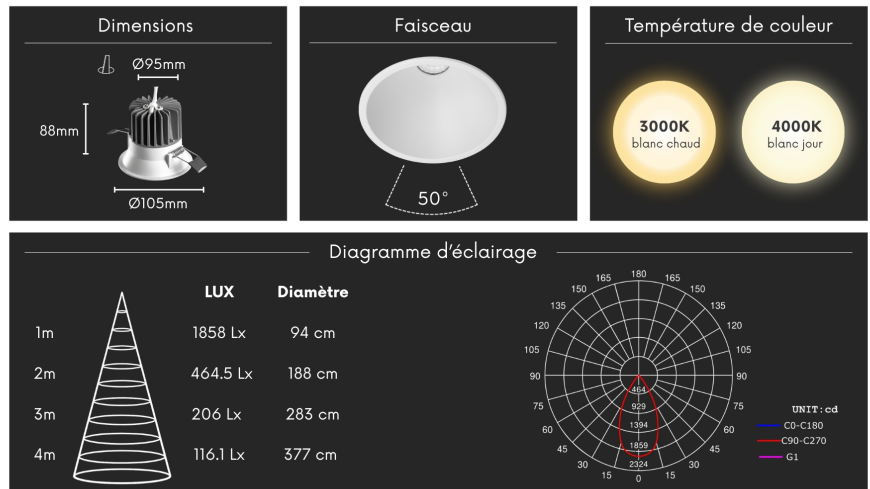

Sa lumière se diffuse avec une ouverture large pour offrir une lecture équilibrée de la surface. Cette répartition assure une clarté stable qui respecte les couleurs naturelles tout en valorisant les volumes de la pièce.

Selon l'atmosphère souhaitée, ce modèle propose deux ambiances distinctes : une teinte chaude idéale pour installer un climat reposant dans une chambre, ou une lumière blanc jour adaptée aux zones actives de la maison.