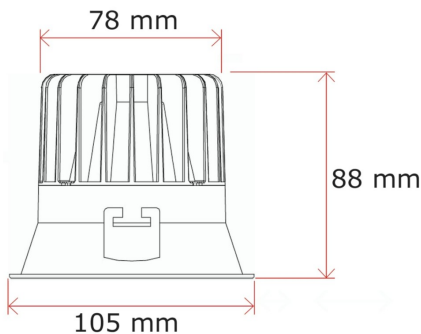

Informations complémentaires :

Spot concave WAARD ROOM avec une silhouette discrète pour vos espaces commerciaux

La marque ROOM conçoit des luminaires pensés pour s'intégrer avec justesse dans chaque environnement. Une attention particulière est portée à la qualité de fabrication ainsi qu'à la simplicité d'usage de chaque création. Chaque produit offre un rendu propre pour faciliter son utilisation au quotidien.

Fidèle à cette approche, ROOM a conçu WAARD pour s'insérer dans le plafond avec une discrétion totale. Pensé pour les projets architecturaux, il se distingue par une source lumineuse volontairement réduite, offrant une présence visuelle minimale sans compromis sur la qualité d'éclairage. Cette finesse de conception est rendue possible grâce à l'utilisation de composants miniaturisés haute performance.

Ce luminaire blanc mat respecte la Réglementation Énergétique 2020 en garantissant une isolation parfaite entre vos combles et vos pièces de vie. Sa structure étanche autorise une pose sécurisée dans le volume 2 des salles de bains, conformément à la norme NFC 15-100. Pour assurer une installation conforme, le driver déporté doit simplement être placé hors des volumes d'eau.

Cette version plus puissante, développée spécifiquement pour les espaces disposant d'une grande hauteur sous plafond ou pour un usage en milieu commercial nécessitant une intensité soutenue.

Ce modèle se décline en trois versions distinctes afin de s'adapter précisément à vos besoins :

- Non-dimmable : une version classique pour un usage simple (ON/OFF) ;
- Dimmable : une version variable pour ajuster l'intensité lumineuse de votre installation ;
- Dali : une option centralisée DALI.