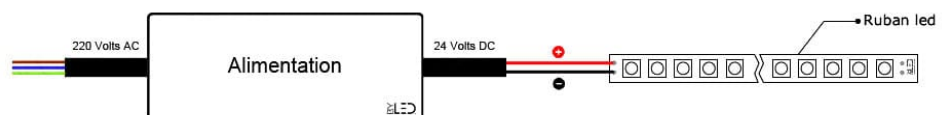

Le ruban IP65G est idéal pour vos projets d'intérieurs ou pour illuminer votre terrasse, votre véranda, une pergola ou même votre cuisine extérieure. Il **résiste à tous types d'environnements intérieurs ou extérieurs** tant que le ruban est abrité. Il permet d'ajouter une lumière esthétique et fonctionnelle, sans souci de maintenance ou de détérioration rapide.

Vous souhaitez avoir un ruban LED complètement étanche et immersible ? Optez pour de **l'IP68 en cliquant ici**.

Comment installer un ruban LED COB ?

Chaque ruban LED est équipé d'un puissant adhésif (3M®) afin de le faire adhérer parfaitement sur une surface plane. Ce ruban est découpable sur les repères de coupe, tous les 4.2cm et est fourni avec câblage.

Pour le bon fonctionnement de votre ruban, il convient d'opter pour une **alimentation 24V** (non fournie). Retrouvez notre gamme de **contrôleurs et télécommandes Miboxer** pour ruban mono couleur afin de faire varier la luminosité.

Un ruban LED 24V peut être alimenté jusqu'à 5 mètres avec un seul départ d'alimentation sans perte de luminosité (et jusqu'à 10 mètres avec un départ d'alimentation de chaque côté de votre ruban LED).

La **roulette Tooly** permet le montage rapide et facile des rubans LED dans les profilés, assurant une application rapide, efficace et sans abîmer le ruban LED sur toute la surface.

Branchement d'un ruban LED monocouleur en direct :

Branchement d'un ruban LED monocouleur avec variation d'intensité lumineuse par télécommande radio :