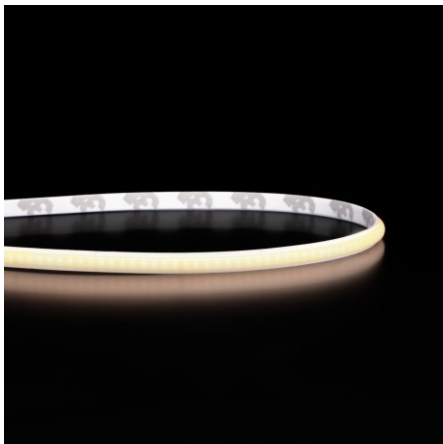

Ruban LED COB étroit 5mm (105 lm/W) - 7W/m - IP65G - Blanc - 384 LED/m - 5m- 24V

7 W

IP65

120°

Dimmable

Classe F

Ruban LED COB étroit 5mm (105lm/W) - 7W/m

Rouleau de 5 mètres | IP65 utilisation en intérieur et en extérieur | 384 LED/m | IRC 90 | 24V.

- 5mm de largeur : installation facile et discrète ;
- La technologie COB permet un effet "ligne continue" de votre lumière ;
- Intensité lumineuse modérée pour un éclairage décoratif (7W/m).

Ce ruban LED COB est plus étroit que la version COB classique. Cela vous permet de pouvoir l'installer facilement et d'obtenir un rendu discret et délicat. Il est recommandé pour un éclairage en intérieur ou en extérieur grâce à son IP65G, résistant aux éclaboussures d'eau et aux intempéries.

Vous avez besoin d'une longueur personnalisé ? Ce ruban existe aussi au mètre.

Garantie : 5 ans.

Informations complémentaires :

Ruban LED COB 5mm : facile d'utilisation et moderne

Le ruban LED COB étroit a un atout majeur, il est **très fin** (5mm de largeur) ce qui lui permet de se faufiler dans tous les recoins de votre intérieur et extérieur ainsi que dans des profilés "étroits". Il offre la possibilité d'ajouter un éclairage supplémentaire et de sublimer n'importe quel espace. Il peut par exemple, être installé sous les meubles de cuisine ou de salle de bain pour illuminer les comptoirs et les éviers, ou encore sous les marches d'escalier pour instaurer une ambiance à la fois plaisante et pratique.

De plus, ce modèle est protégé contre les projections d'eau grâce à un **indice de protection IP65**. Il intègre une nouvelle technologie "G" qui signifie que le ruban LED est recouvert d'un revêtement en gel invisible. Cette innovation permet aux LED d'être mieux protégées que sur un ruban IP65 classique. Grâce à ce nouveau procédé, vous pouvez raccorder votre ruban IP65G directement et facilement à un connecteur pour ruban IP20.