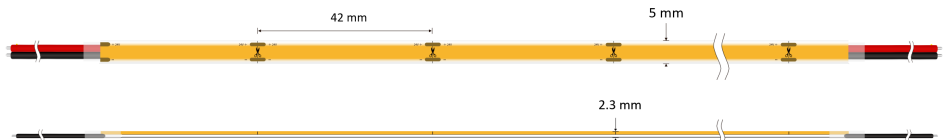

Ruban LED COB étroit 5mm (105 lm/W) - 7W/m - IP65G - Blanc - 384 LED/m - 5m- 24V

7 W

IP65

120°

Dimmable

Classe F

Ruban LED COB étroit 5mm (105lm/W) - 7W/m

Rouleau de 5 mètres | IP65 utilisation en intérieur et en extérieur | 384 LED/m | IRC 90 | 24V.

- 5mm de largeur : installation facile et discrète ;
- La technologie COB permet un effet "ligne continue" de votre lumière ;
- Intensité lumineuse modérée pour un éclairage décoratif (7W/m).

Ce ruban LED COB est plus étroit que la version COB classique. Cela vous permet de pouvoir l'installer facilement et d'obtenir un rendu discret et délicat. Il est recommandé pour un éclairage en intérieur ou en extérieur grâce à son IP65G, résistant aux éclaboussures d'eau et aux intempéries.

Vous avez besoin d'une longueur personnalisé ? Ce ruban existe aussi au mètre.

Garantie : 5 ans.

Informations complémentaires :

Ruban LED COB 5mm : facile d'utilisation et moderne

Le ruban LED COB étroit a un atout majeur, il est **très fin** (5mm de largeur) ce qui lui permet de se faufiler dans tous les recoins de votre intérieur et extérieur ainsi que dans des profilés "étroits". Il offre la possibilité d'ajouter un éclairage supplémentaire et de sublimer n'importe quel espace. Il peut par exemple, être installé sous les meubles de cuisine ou de salle de bain pour illuminer les comptoirs et les éviers, ou encore sous les marches d'escalier pour instaurer une ambiance à la fois plaisante et pratique.