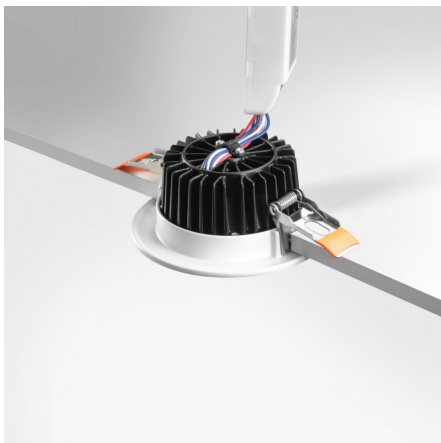

Spot LED encastrable fixe RGBW - 10W - 24V - IP64 - RT2012/RE2020 - COBOX

10 W IP64 85° Dimmable Classe G

Spot LED encastrable fixe RGB + Blanc chaud 10W.

Diamètre d'encastrement : 95mm | Angle de diffusion : 85° | Tension : 24 Volts.

Les plus produits :

- Un spot LED 2 en 1 : une lumière multicolore et blanche ;
- Conforme aux normes d'isolation du bâtiment RT2012/RE2020 ;
- IP64 : installations possible dans le volume 1 d'une salle de bain.

Ce spot LED encastrable 10W combine éclairage coloré et blanc chaud pour s'adapter à toutes vos envies d'ambiance. Pour le piloter et sélectionner les couleurs, il doit être associé à un [contrôleur MiBoxer RGBW](#).

Ce spot LED RGB+Blanc **existe également en version 20W** pour un éclairage encore plus important.

Un spot LED IP64 résistant aux projections d'eau

Ce spot LED RE2020 est étanche à l'air pour respecter les normes d'isolation du bâtiment et éviter les phénomènes d'échange thermique entre votre faux plafond et votre pièce de vie. Grâce à son **indice de protection IP64**, il résiste aux projections d'eau. Il est conçu pour supporter la buée et les