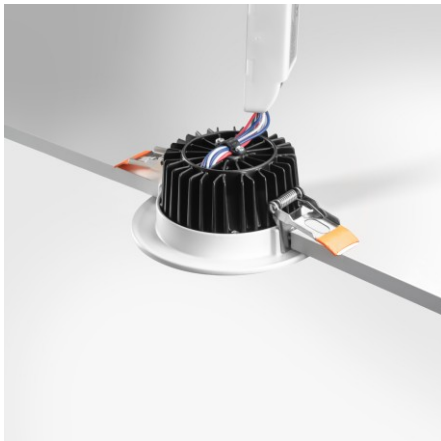

## Spot LED encastrable fixe RGBW - 10W - 24V - IP64 - RT2012/RE2020 - COBOX

10 W IP64 85° Dimmable Classe G

### Spot LED encastrable fixe RGB + Blanc chaud 10W.

Diamètre d'encastrement : 95mm | Angle de diffusion : 85° | Tension : 24 Volts.

Les plus produits :

- Un spot LED 2 en 1 : une lumière multicolore et blanche ;
- Conforme aux normes d'isolation du bâtiment RT2012/RE2020 ;
- IP64 : installations possible dans le volume 1 d'une salle de bain.

Ce spot LED encastrable 10W combine éclairage coloré et blanc chaud pour s'adapter à toutes vos envies d'ambiance. Pour le piloter et sélectionner les couleurs, il doit être associé à un [contrôleur MiBoxer RGBW](#).

#### Un spot LED IP64 résistant aux projections d'eau

Ce spot LED RE2020 est étanche à l'air pour respecter les normes d'isolation du bâtiment et éviter les phénomènes d'échange thermique entre votre faux plafond et votre pièce de vie. Grâce à son **indice de protection IP64**, il résiste aux projections d'eau. Il est conçu pour supporter la buée et les