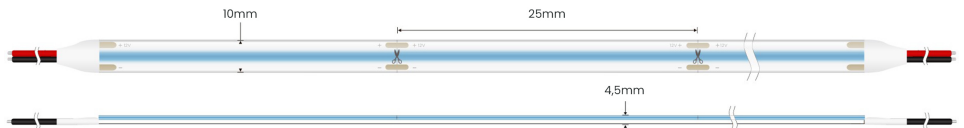

Ruban LED COB bleu - 8W/m - IP68 - 10mm - 480 LED/m - 5m - 12V

8 W

IP68

120°

Dimmable

Ruban LED COB couleur - 8W/m

Rouleau de 5 mètres | 10 mm de large | IP68 : utilisation en intérieur ou en extérieur | 480 LED/m | 12V

- Un éclairage linéaire moderne avec la technologie COB ;
- Une luminosité constante jusqu'à 5 mètres avec un départ d'alimentation ;
- Adapté aux systèmes 12V : van aménagé, bateau ou bus.

Ce ruban COB étanche IP68 diffuse une lumière bleu avec une plus forte luminosité comparé à un ruban LED multicolore de type RGB.

Avec son **indice de protection IP68**, ce ruban LED est entièrement étanche : il peut être installé en extérieur, dans des environnements marins, en zones humides, ou être directement immergé. Idéal pour les coffres techniques, les ponts de bateau ou l'extérieur d'un camping-car.

Pour obtenir un **effet néon**, nous recommandons d'intégrer ce ruban dans un **profilé aluminium**. Le profilé améliore également la dissipation thermique et prolonge la durée de vie du ruban LED.

Comme tous les rubans BYLED, ce ruban est **dimnable**. C'est à dire que l'intensité lumineuse d'éclairage est réglable de 0% à 100%. Pour bénéficier de cette fonctionnalité, il faudra compléter votre installation avec des accessoires adaptés.