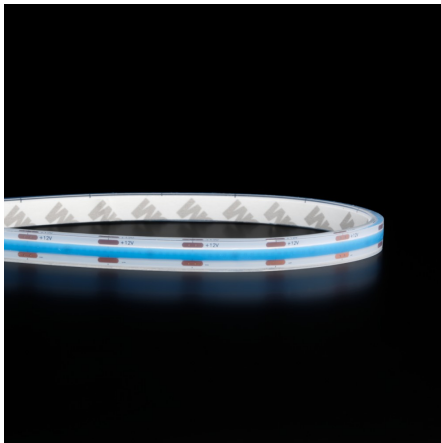

Ruban LED COB bleu - 8W/m - IP68 - 10mm - 480 LED/m - 5m - 12V

8 W

IP68

120°

Dimmable

Ruban LED COB couleur - 8W/m

Rouleau de 5 mètres | 10 mm de large | IP68 : utilisation en intérieur ou en extérieur | 480 LED/m | 12V

- Un éclairage linéaire moderne avec la technologie COB ;
- Une luminosité constante jusqu'à 5 mètres avec un départ d'alimentation ;
- Adapté aux systèmes 12V : van aménagé, bateau ou bus.

Ce ruban COB étanche IP68 diffuse une lumière bleu avec une plus forte luminosité comparé à un ruban LED multicolore de type RGB.

Garantie : 5 ans.

Informations complémentaires :

Customisez l'extérieur de votre véhicule avec ce ruban LED COB IP68 en 12V

Ce **ruban LED COB bleu** de **8W/m** diffuse une **ligne lumineuse continue**, sans "points de LED" apparents, pour un rendu moderne. Sa faible **tension de 12V** permet une installation en toute sécurité dans les véhicules, camping-cars, bateaux...

Avec son **indice de protection IP68**, ce ruban LED est entièrement étanche : il peut être installé en extérieur, dans des environnements marins, en zones humides, ou être directement immergé. Idéal pour les coffres techniques, les ponts de bateau ou l'extérieur d'un camping-car.