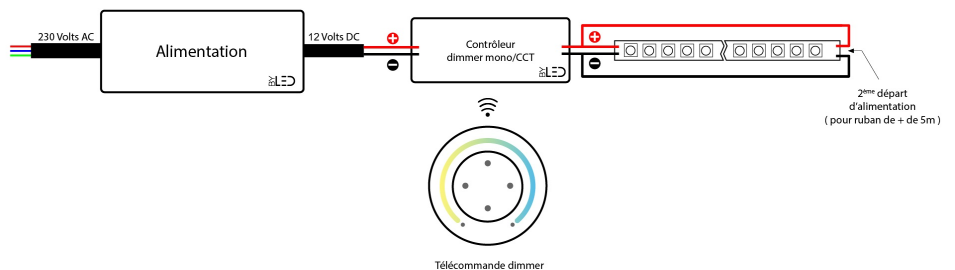

Si vous souhaitez l'installer dans un cadre domestique alimenté en 230V, il sera nécessaire d'utiliser une **alimentation 12V**. La puissance de cette alimentation doit être choisie en fonction de la **longueur totale du ruban** et de sa **consommation électrique**. Vous pouvez vous aider de notre **outil de sélection d'alimentation** disponible en dessous du bouton "Ajouter au panier".

Ce ruban COB 12V est prévu pour une longueur maximum de 5 mètres, pour une longueur allant jusqu'à 10 mètres, il convient d'avoir 2 départs d'alimentation, un au début et un à la fin du ruban LED. Au delà, il convient de réalimenter le ruban 12V tous les 5 mètres.

Si vous recherchez un ruban LED capable de faire une longueur de 10 mètres avec un seul point d'alimentation, optez plutôt pour un ruban LED en 24 volts, retrouvez toute notre sélection de rubans LED IP68 [en cliquant ici](#).

L'utilisation d'un **contrôleur MiBoxer** vous permettra de contrôler et de faire varier l'intensité lumineuse grâce à une télécommande sans fil MiBoxer, un bouton poussoir ou même votre smartphone dans le cas d'un contrôleur MiBoxer avec option Wi-Fi ou ZigBee.

Si vous souhaitez couper et relier plusieurs morceaux de rubans LED ensemble, retrouvez notre gamme de connecteur "Hippo" IP68 pour ruban 10mm [en cliquant ici](#).

Branchement d'un ruban LED monocolore avec variation d'intensité lumineuse par télécommande radio

Découvrez d'autres schémas & aides au branchement des rubans LED [en cliquant ici](#).

Découvrez comment appairer un contrôleur et une télécommande avec un ruban LED monocouleur ou CCT