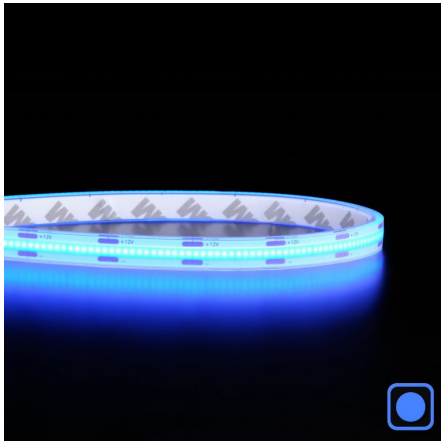

Ruban LED COB bleu - 8W/m - IP68 - 10mm - 480 LED/m - 5m - 12V

8 W

IP68

120°

Dimmable

Ruban LED COB couleur - 8W/m

Rouleau de 5 mètres | 10 mm de large | IP68 : utilisation en intérieur ou en extérieur | 480 LED/m | 12V

- Un éclairage linéaire moderne avec la technologie COB ;
- Une luminosité constante jusqu'à 5 mètres avec un départ d'alimentation ;
- Adapté aux systèmes 12V : van aménagé, bateau ou bus.

Ce ruban COB étanche IP68 diffuse une lumière bleu avec une plus forte luminosité comparé à un ruban LED multicolore de type RGB.

Avec son **indice de protection IP68**, ce ruban LED est entièrement étanche : il peut être installé en extérieur, dans des environnements marins, en zones humides, ou être directement immergé. Idéal pour les coffres techniques, les ponts de bateau ou l'extérieur d'un camping-car.

Pour obtenir un **effet néon**, nous recommandons d'intégrer ce ruban dans un **profilé aluminium**. Le profilé améliore également la dissipation thermique et prolonge la durée de vie du ruban LED.

Comme tous les rubans BYLED, ce ruban est **dimnable**. C'est à dire que l'intensité lumineuse d'éclairage est réglable de 0% à 100%. Pour bénéficier de cette fonctionnalité, il faudra compléter votre installation avec des accessoires adaptés.