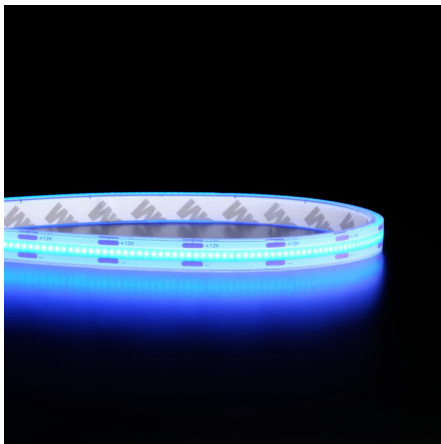

Ruban LED COB bleu - 8W/m - IP68 - 10mm - 480 LED/m - 5m - 12V

8 W

IP68

120°

Dimmable

Ruban LED COB couleur - 8W/m

Rouleau de 5 mètres | 10 mm de large | IP68 : utilisation en intérieur ou en extérieur | 480 LED/m | 12V

- Un éclairage linéaire moderne avec la technologie COB ;
- Une luminosité constante jusqu'à 5 mètres avec un départ d'alimentation ;
- Adapté aux systèmes 12V : van aménagé, bateau ou bus.

Ce ruban COB étanche IP68 diffuse une lumière bleu avec une plus forte luminosité comparé à un ruban LED multicolore de type RGB.

Avec son **indice de protection IP68**, ce ruban LED est entièrement étanche : il peut être installé en extérieur, dans des environnements marins, en zones humides, ou être directement immergé. Idéal pour les coffres techniques, les ponts de bateau ou l'extérieur d'un camping-car.

Pour obtenir un **effet néon**, nous recommandons d'intégrer ce ruban dans un **profilé aluminium**. Le profilé améliore également la dissipation thermique et prolonge la durée de vie du ruban LED.

Comme tous les rubans BYLED, ce ruban est **dimnable**. C'est à dire que l'intensité lumineuse d'éclairage est réglable de 0% à 100%. Pour bénéficier de cette fonctionnalité, il faudra compléter votre installation avec des accessoires adaptés.