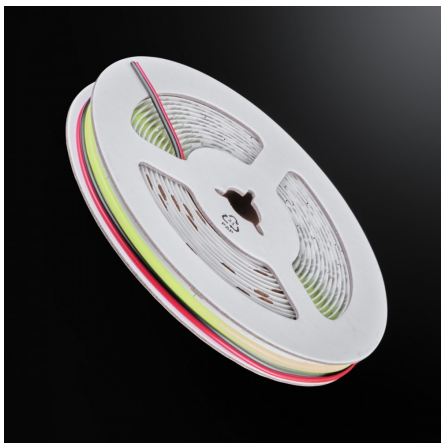

## Ruban LED COB bleu - 8W/m - IP20 - 8 mm - 480 LED/m - 5m - 12V

8 W

IP20

120°

Dimmable

### Ruban LED COB bleu - 8W/m

Rouleau de 5 mètres | 8 mm de large | IP20 : utilisation en intérieur | 480 LED/m | 12V

- La technologie COB permet un effet de "ligne lumineuse continue" ;
- Une luminosité constante jusqu'à 5 mètres avec un départ d'alimentation ;
- Adapté aux systèmes 12V : camping-car, van ou bateau.

#### Personnalisez votre véhicule ou votre bateau avec ce ruban LED COB en 12V

Ce ruban LED monocouleur diffuse une ambiance bleu dans votre intérieur. Grâce à sa technologie COB, il crée une **ligne lumineuse continue**, sans points de LED visibles, pour un rendu moderne et professionnel. Sa faible tension de 12V permet une installation dans des véhicules ou des bateaux.

Afin de donner à votre éclairage un effet néon, nous vous conseillons d'intégrer votre ruban LED dans un **profilé en aluminium**. Celui-ci permettra également de prolonger la durée de vie de votre ruban LED.