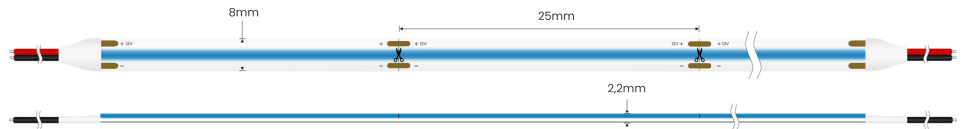

## Ruban LED COB bleu - 8W/m - IP20 - 8 mm - 480 LED/m - 5m - 12V

8 W

IP20

120°

Dimmable

### Ruban LED COB bleu - 8W/m

Rouleau de 5 mètres | 8 mm de large | IP20 : utilisation en intérieur | 480 LED/m | 12V

- La technologie COB permet un effet de "ligne lumineuse continue" ;
- Une luminosité constante jusqu'à 5 mètres avec un départ d'alimentation ;
- Adapté aux systèmes 12V : camping-car, van ou bateau.

#### Personnalisez votre véhicule ou votre bateau avec ce ruban LED COB en 12V

Ce ruban LED monocouleur diffuse une ambiance bleu dans votre intérieur. Grâce à sa technologie COB, il crée une **ligne lumineuse continue**, sans points de LED visibles, pour un rendu moderne et professionnel. Sa faible tension de 12V permet une installation dans des véhicules ou des bateaux.

Si vous souhaitez couper et relier plusieurs morceaux de rubans LED ensemble, retrouvez notre gamme de connecteur "ClipX" IP20 pour ruban COB 8mm [en cliquant ici](#).