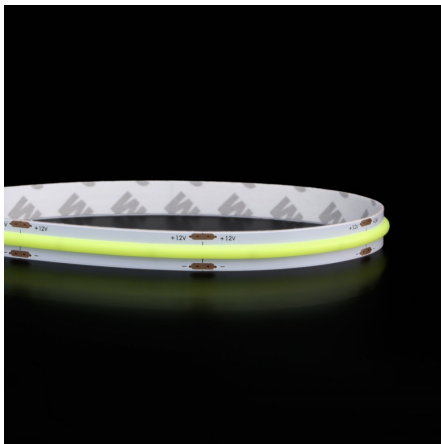

## Ruban LED COB bleu - 8W/m - IP20 - 8 mm - 480 LED/m - 5m - 12V

8 W

IP20

120°

Dimmable

### Ruban LED COB bleu - 8W/m

Rouleau de 5 mètres | 8 mm de large | IP20 : utilisation en intérieur | 480 LED/m | 12V

- La technologie COB permet un effet de "ligne lumineuse continue" ;
- Une luminosité constante jusqu'à 5 mètres avec un départ d'alimentation ;
- Adapté aux systèmes 12V : camping-car, van ou bateau.

Avec seulement 8 Watts par mètre, ce ruban LED bleu offre une plus grande intensité lumineuse qu'un ruban multicolore RGB, RGB+blanc ou RGB+CCT, même de plus forte puissance !

Garantie : 5 ans.

#### Personnalisez votre véhicule ou votre bateau avec ce ruban LED COB en 12V

Ce ruban LED monocouleur diffuse une ambiance bleu dans votre intérieur. Grâce à sa technologie COB, il crée une **ligne lumineuse continue**, sans points de LED visibles, pour un rendu moderne et professionnel. Sa faible tension de 12V permet une installation dans des véhicules ou des bateaux.