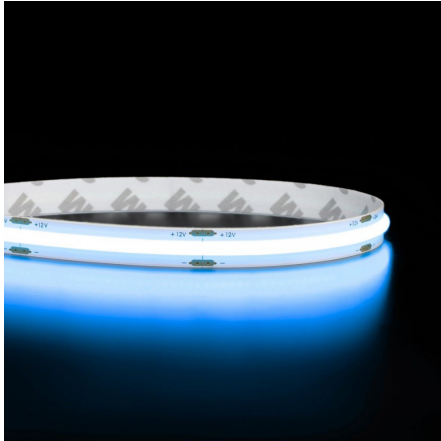

## Ruban LED COB bleu - 8W/m - IP20 - 8 mm - 480 LED/m - 5m - 12V

8 W

IP20

120°

Dimmable

### Ruban LED COB bleu - 8W/m

Rouleau de 5 mètres | 8 mm de large | IP20 : utilisation en intérieur | 480 LED/m | 12V

- La technologie COB permet un effet de "ligne lumineuse continue" ;
- Une luminosité constante jusqu'à 5 mètres avec un départ d'alimentation ;
- Adapté aux systèmes 12V : camping-car, van ou bateau.

#### Personnalisez votre véhicule ou votre bateau avec ce ruban LED COB en 12V

Ce ruban LED monocouleur diffuse une ambiance bleu dans votre intérieur. Grâce à sa technologie COB, il crée une **ligne lumineuse continue**, sans points de LED visibles, pour un rendu moderne et professionnel. Sa faible tension de 12V permet une installation dans des véhicules ou des bateaux.

Afin de donner à votre éclairage un effet néon, nous vous conseillons d'intégrer votre ruban LED dans un **profilé en aluminium**. Celui-ci permettra également de prolonger la durée de vie de votre ruban LED.