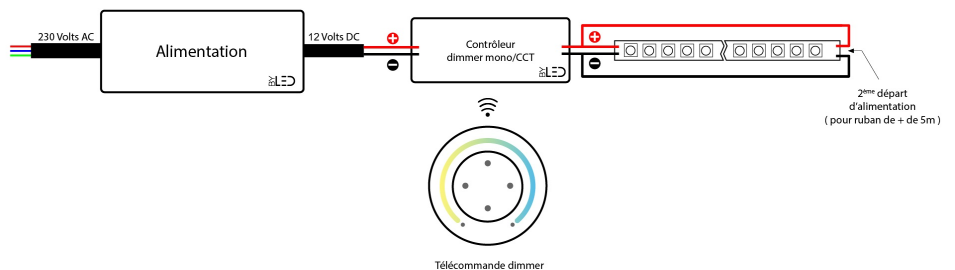

Si vous souhaitez l'installer dans un cadre domestique alimenté en 230V, il sera nécessaire d'utiliser une **alimentation 12V**. La puissance de cette alimentation doit être choisie en fonction de la **longueur totale du ruban** et de sa **consommation électrique**. Vous pouvez vous aider de notre **outil de sélection d'alimentation** disponible en dessous du bouton "Ajouter au panier".

Ce ruban COB 12V est prévu pour une longueur maximum de 5 mètres, pour une longueur allant jusqu'à 10 mètres, il convient d'avoir 2 départs d'alimentation, un au début et un à la fin du ruban LED. Au delà, il convient de réalimenter le ruban 12V tous les 5 mètres.

Si vous recherchez un ruban LED capable de faire une longueur de 10 mètres avec un seul point d'alimentation, optez plutôt pour un ruban LED en 24 volts, retrouvez toute notre sélection de rubans LED [en cliquant ici](#).

L'utilisation d'un **contrôleur MiBoxer** vous permettra de contrôler et de faire varier l'intensité lumineuse grâce à une télécommande sans fil MiBoxer, un bouton poussoir ou même votre smartphone dans le cas d'un contrôleur MiBoxer avec option Wi-Fi ou ZigBee.

Si vous souhaitez couper et relier plusieurs morceaux de rubans LED ensemble, retrouvez notre gamme de connecteur "ClipX" IP20 pour ruban COB 8mm [en cliquant ici](#).

Branchement d'un ruban LED monocolore avec variation d'intensité lumineuse par télécommande

Découvrez d'autres schémas & aides au branchement des rubans LED [en cliquant ici](#)

Découvrez comment appairer un contrôleur et une télécommande avec un ruban LED monocouleur ou CCT