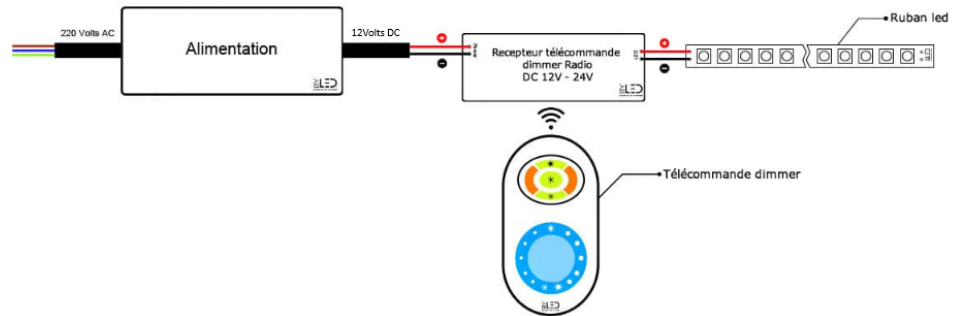

Branchement d'un ruban LED monocolore avec un variateur ainsi qu'une télécommande radio

Découvrez d'autres schémas & aides au branchement des rubans LED en cliquant [ici](#).

Informations sur le ruban LED Performance

Ruban LED exclusif ByLED
Un revêtement blanc unique

COB CLASSIQUE Phosphore visible (couleur jaune/ambre)	COB PERFORMANCE Revêtement White-Coating (apparence plus discrète, finition plus robuste)