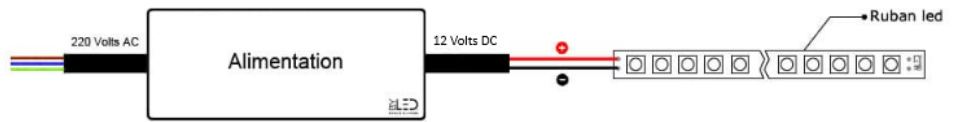

Branchement d'un ruban LED monocolore avec un variateur ainsi qu'une télécommande radio

Découvrez d'autres schémas & aides au branchement des rubans LED en cliquant [ici](#).

Informations sur le ruban LED Performance

Ruban LED exclusif ByLED
Un revêtement blanc unique

COB CLASSIQUE Phosphore visible (couleur jaune/ambre)	COB PERFORMANCE Revêtement White-Coating (apparence plus discrète, finition plus robuste)