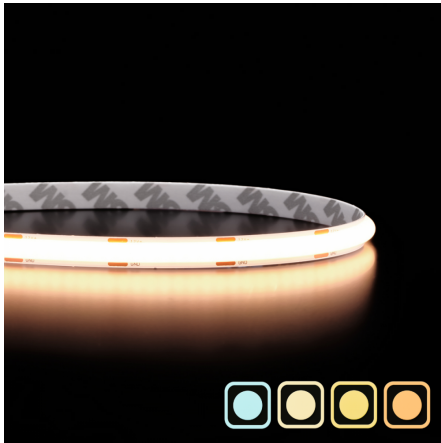

Ruban LED COB Performance - 8W/m - IP20 - 8 mm - 130lm/W - 288 LED/m - 5m - 12V