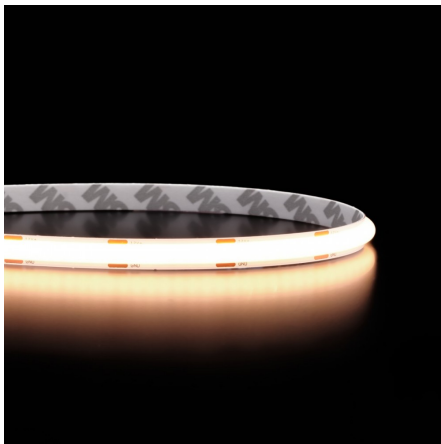

Ruban LED COB Performance - 8W/m - IP20 - 8 mm - 130lm/W - 288 LED/m - 5m - 12V