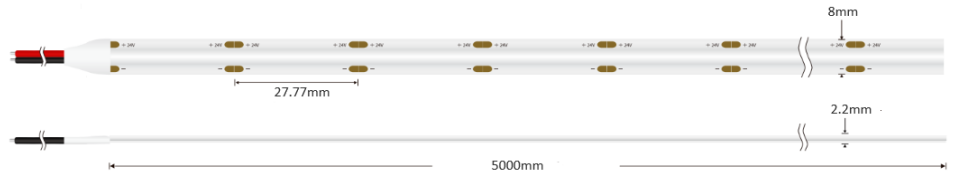

## Ruban LED COB Performance - 8W/m - IP20 - 8 mm - 130lm/W - 288 LED/m - 5m - 12V

8 W

IP20

120°

Dimmable

Classe E

### Ruban LED COB Performance - 8W/m

Rouleau de 5 mètres | IP20 : utilisation en intérieur | Efficacité : 130 lm/W | 288 LED/m | 12V

- Innovation : un silicone blanc remplace le diffuseur jaune traditionnel, pour un rendu plus moderne ;
- Possibilité de réaliser jusqu'à 10 mètres continus grâce à un double départ d'alimentation ;
- Luminosité améliorée : environ 30 % de flux supplémentaire par rapport aux rubans LED classique.

Ce ruban LED est idéal pour éclairer un plan de travail, mettre en valeur une étagère ou créer un éclairage linéaire au plafond. Son max run de 5 mètres permet de réaliser des installations fiables sans chute de luminosité. Il est également **disponible à la coupe**, afin d'obtenir une longueur adaptée à votre projet.

## Une installation simple et personnalisée

Facile à coller, ce ruban LED de 5 mètres est équipé d'un adhésif 3M© de haute qualité, garantissant une fixation robuste sur diverses surfaces.

**Découpable tous les 2,7 cm et pré-câblé avec 30 cm de câble à chaque extrémité**, le ruban COB Performance s'ajustera parfaitement à vos projets.