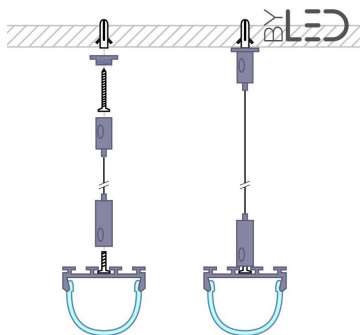

Kit de suspension pour profilé LED demi-tube - C113

Kit de suspension pour profilé LED demi-tube.

Compatible avec le profilé aluminium C113 | Longueur : 100 cm.

- Parfait pour suspendre votre profilé C113 ;
- Kit complet avec visserie incluse ;
- Vendu par paire.

Garantie : 5 ans.