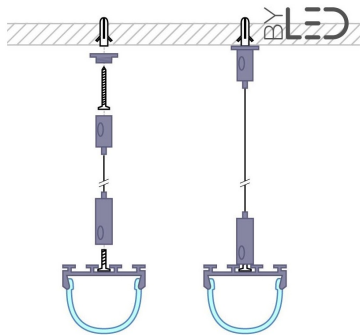

Kit de suspension pour profilé LED demi-tube - C113

Kit de suspension pour profilé LED demi-tube.

Compatible avec le profilé aluminium C113 | Longueur : 100 cm.

- Parfait pour suspendre votre profilé C113 ;
- Kit complet avec visserie incluse ;
- Vendu par paire.

Garantie : 5 ans.