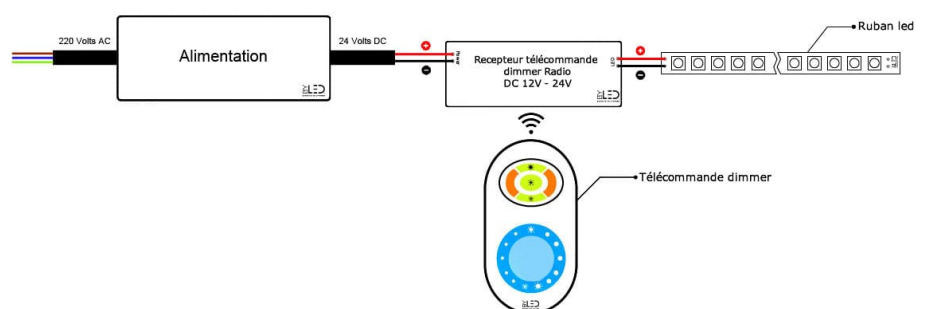

Comment installer un néon flex LED ?

Pour fonctionner, ce néon flexible LED doit obligatoirement être relié à une **alimentation 24V** (vendue séparément). Un ruban néon flex 24V peut être alimenté jusqu'à 10 mètres avec un seul départ d'alimentation, sans perte de luminosité (et jusqu'à 20 mètres avec un départ d'alimentation de chaque côté de votre ruban néon flex).

Si vous souhaitez faire varier la luminosité de votre éclairage LED, il faudra ajouter à votre installation un contrôleur et une télécommande MiBoxer "Dimmer" pour ruban LED monocouleur (**disponibles en cliquant ici**). Les contrôleurs MiBoxer proposent une entrée bouton poussoir que vous pouvez utiliser conjointement avec une ou plusieurs télécommandes MiBoxer. Vous pouvez aussi choisir d'utiliser le contrôleur MiBoxer uniquement avec un bouton poussoir.