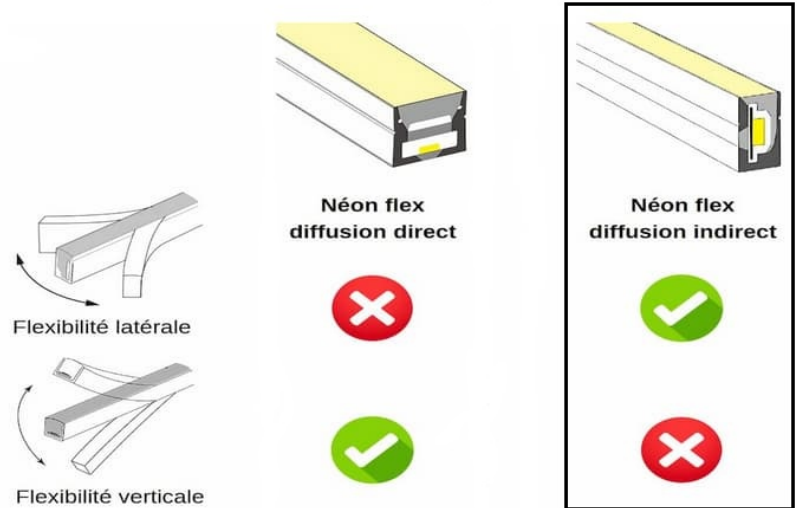

Un néon flex LED IP68 adapté à tous types de projets

Grâce à son indice de **protection IP68**, ce néon flex LED s'utilise aussi bien en intérieur qu'en extérieur et résiste aux intempéries, à l'humidité, à la chaleur et aux rayons UV. Il est parfait pour illuminer vos jardins, terrasses, piscines, ou encore les façades de vos bâtiments, tout en assurant une performance optimale.

Ce néon flex LED est très fin (**3.3mm de largeur**), il s'encastre parfaitement dans du béton, du bois ou de l'aluminium avec une profondeur de 8mm. Illumez vos dressings, enseignes, meubles et niche de douche facilement et avec modernité.

Comment installer un néon flex LED ?

Pour fonctionner, ce néon flexible LED doit obligatoirement être relié à une **alimentation 24V** (vendue séparément). Un ruban néon flex 24V peut être alimenté jusqu'à 10 mètres avec un seul départ d'alimentation, sans perte de luminosité (et jusqu'à 20 mètres avec un départ d'alimentation de chaque côté de votre ruban néon flex).

Si vous souhaitez faire varier la luminosité de votre éclairage LED, il faudra ajouter à votre installation un contrôleur et une télécommande MiBoxer "Dimmer" pour ruban LED monocouleur (**disponibles en cliquant ici**). Les contrôleurs MiBoxer proposent une entrée bouton poussoir que vous pouvez utiliser conjointement avec une ou plusieurs télécommandes MiBoxer. Vous pouvez aussi choisir d'utiliser le contrôleur MiBoxer uniquement avec un bouton poussoir.