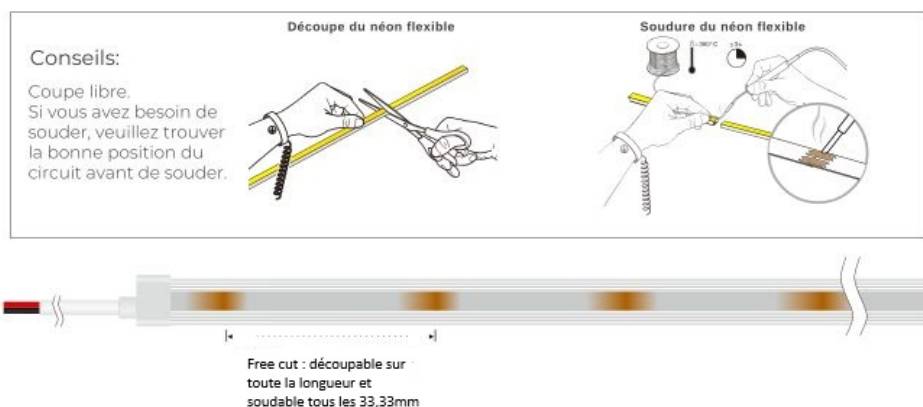

Pour plus de facilité, vous pouvez faire varier votre luminosité uniquement par bouton poussoir en optant pour un transformateur dimmable 24V TRIAC qui intègre à la fois l'alimentation et le contrôleur "Dimmer" [en cliquant ici](#).

Ce néon flexible avec ruban LED intégré à la coupe n'est pas précablé et étanchéifié aux extrémités. Il sera nécessaire de faire le câblage et l'étanchéité à l'aide d'embouts de finition compatibles avec le modèle de néon LED flex choisi (disponibles en bas de page). **Vous pouvez couper le ruban néon flex sur toute sa longueur sans perte de lumière**, toutefois si vous souhaitez resouder votre ruban, les pistes de cuivre se trouvent tous les 3.3cm.

Vous souhaitez ajouter un câble de départ et une étanchéité garantie à votre produit ? Contactez-nous dans le tchat (en bas à droite de votre écran), [par e-mail](#) ou par téléphone afin d'établir un devis personnalisé à vos besoins.

Tutoriel d'installation des néons flexibles LED IP68

Comme tout produit vendu sur mesure, et conformément à nos Conditions Générales de Vente, ce produit vendu à la coupe n'est ni repris, ni échangé.