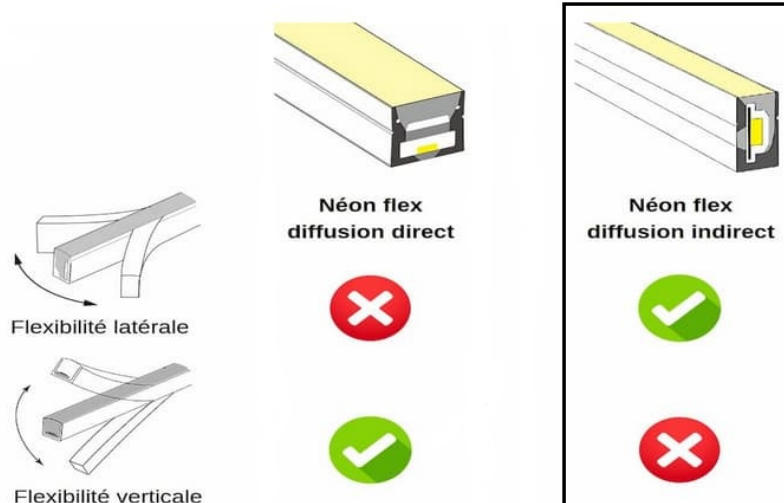

Un néon flex LED IP68 adapté à tous types de projets

Grâce à son indice de **protection IP68**, ce néon flex LED s'utilise aussi bien en intérieur qu'en extérieur et résiste aux intempéries, à l'humidité, à la chaleur et aux rayons UV. Il est parfait pour illuminer vos jardins, terrasses, piscines, ou encore les façades de vos bâtiments, tout en assurant une performance optimale.

Ce néon flex LED est très fin (**3.3mm de largeur**), il s'encastre parfaitement dans du béton, du bois ou de l'aluminium avec une profondeur de 8mm. Illumez vos dressings, enseignes, meubles et niche de douche facilement et avec modernité.

Comment installer un néon flex LED ?

Pour fonctionner, ce néon flexible LED doit obligatoirement être relié à une **alimentation 24V** (vendue séparément). Un ruban néon flex 24V peut être alimenté jusqu'à 10 mètres avec un seul départ d'alimentation, sans perte de luminosité (et jusqu'à 20 mètres avec un départ d'alimentation de chaque côté de votre ruban néon flex).

Si vous souhaitez faire varier la luminosité de votre éclairage LED, il faudra ajouter à votre installation un contrôleur et une télécommande MiBoxer "Dimmer" pour ruban LED monocouleur (**disponibles en cliquant ici**). Les contrôleurs MiBoxer proposent une entrée bouton poussoir que vous pouvez utiliser conjointement avec une ou plusieurs télécommandes MiBoxer. Vous pouvez aussi choisir d'utiliser le contrôleur MiBoxer uniquement avec un bouton poussoir.