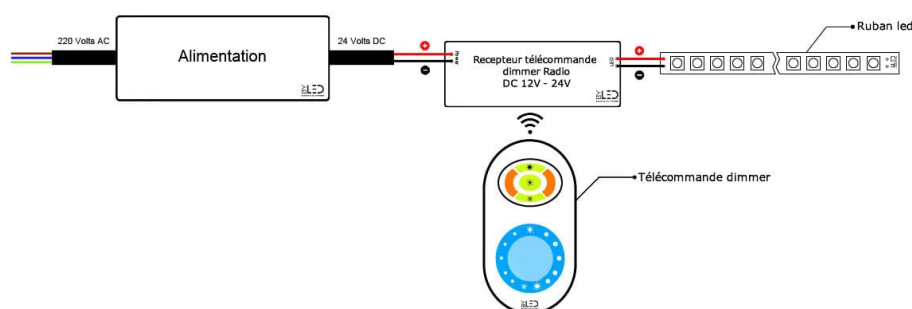

Comment installer un néon flex LED ?

Pour fonctionner, ce néon flexible LED doit obligatoirement être relié à une **alimentation 24V** (vendue séparément). Un ruban néon flex 24V peut être alimenté jusqu'à 10 mètres avec un seul départ d'alimentation, sans perte de luminosité (et jusqu'à 20 mètres avec un départ d'alimentation de chaque côté de votre ruban néon flex).

Si vous souhaitez faire varier la luminosité de votre éclairage LED, il faudra ajouter à votre installation un contrôleur et une télécommande MiBoxer "Dimmer" pour ruban LED monocouleur (**disponibles en cliquant ici**). Les contrôleurs MiBoxer proposent une entrée bouton poussoir que vous pouvez utiliser conjointement avec une ou plusieurs télécommandes MiBoxer. Vous pouvez aussi choisir d'utiliser le contrôleur MiBoxer uniquement avec un bouton poussoir.