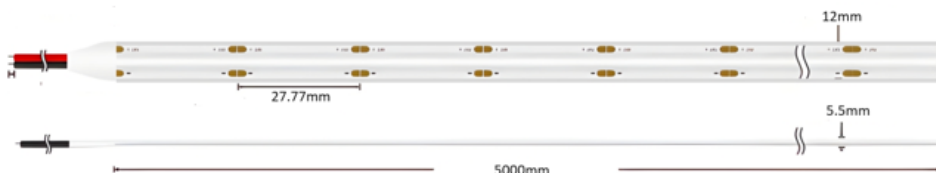

## Ruban LED COB Performance - 15W/m - IP68 - 12 mm - 130lm/W - 288 LED/m - 5m - 24V

15 W

IP68

120°

Dimmable

Classe E

### Ruban LED COB Performance - 15W/m - 24V

Rouleau de 5 mètres | Efficacité : 130lm/W | IP68 : utilisation en intérieur et en extérieur | 288 LED/m

- Ligne lumineuse délivrant jusqu'à 30 % de lumière en plus par rapport aux rubans LED standards ;
- Aspect contemporain grâce à son revêtement en silicone blanc, discret même lorsqu'il est éteint ;
- Avec 15 W/m, ce ruban LED fournit une lumière puissante pour créer un éclairage principal.