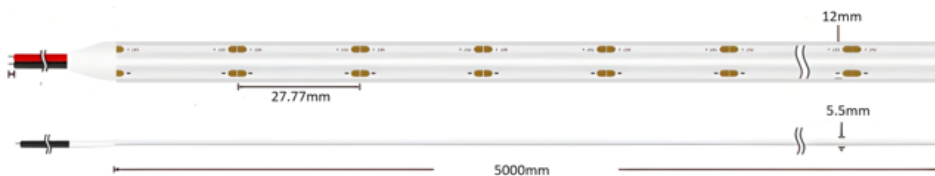

## Ruban LED COB Performance - 15W/m - IP68 - 12 mm - 130lm/W - 288 LED/m - 5m - 24V

15 W

IP68

120°

Dimmable

Classe E

### Ruban LED COB Performance - 15W/m - 24V

Rouleau de 5 mètres | Efficacité : 130lm/W | IP68 : utilisation en intérieur et en extérieur | 288 LED/m

- Ligne lumineuse délivrant jusqu'à 30 % de lumière en plus par rapport aux rubans LED standards ;
- Aspect contemporain grâce à son revêtement en silicone blanc, discret même lorsqu'il est éteint ;
- Avec 15 W/m, ce ruban LED fournit une lumière puissante pour créer un éclairage principal.