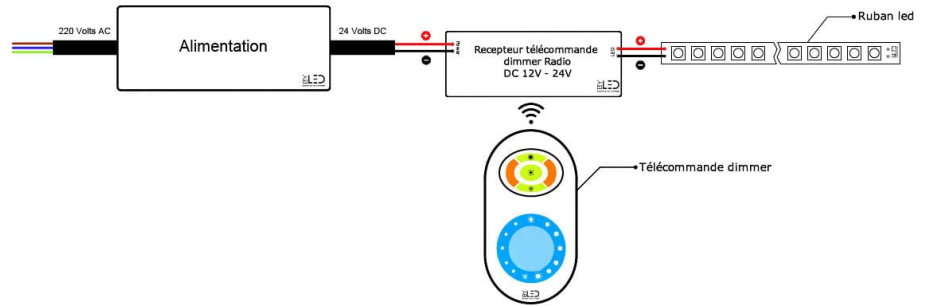

Branchement d'un ruban LED monocolore avec un variateur ainsi qu'une télécommande radio

Découvrez d'autres schémas & aides au branchement des rubans LED en cliquant [ici](#).

Informations sur le ruban LED Performance

Ruban LED exclusif ByLED

Un revêtement blanc unique

COB CLASSIQUE	COB PERFORMANCE
Phosphore visible (couleur jaune/ambre)	Revêtement White-Coating (apparence plus discrète, finition plus robuste)