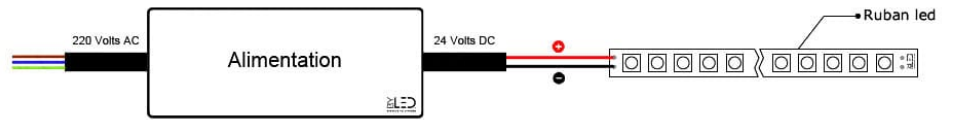

Branchement d'un ruban LED monocolore avec un variateur ainsi qu'une télécommande radio

Découvrez d'autres schémas & aides au branchement des rubans LED en cliquant [ici](#).

Informations sur le ruban LED Performance

Ruban LED exclusif ByLED

Un revêtement blanc unique

COB CLASSIQUE	COB PERFORMANCE
Phosphore visible (couleur jaune/ambre)	Revêtement White-Coating (apparence plus discrète, finition plus robuste)