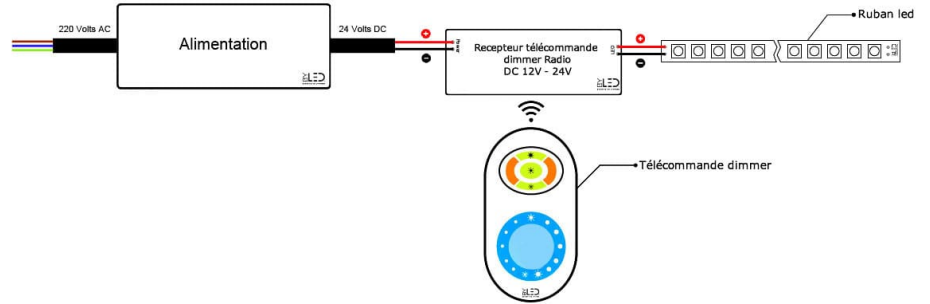

Branchement d'un ruban LED monocouleur avec un variateur ainsi qu'une télécommande radio

Découvrez d'autres schémas & aides au branchement des rubans LED en cliquant [ici](#).

Découvrez comment appairer un contrôleur et une télécommande avec un ruban LED monocouleur ou CCT