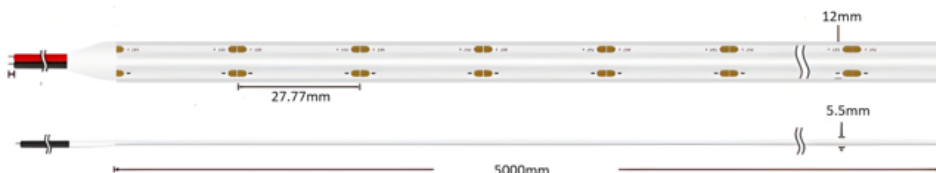

Ruban LED COB Performance - 15W/m - IP68 - 12 mm - 130lm/W - 288 LED/m - 5m - 24V

15 W

IP68

120°

Dimmable

Classe E

Ruban LED COB Performance - 15W/m - 24V

Rouleau de 5 mètres | Efficacité : 130lm/W | IP68 : utilisation en intérieur et en extérieur | 288 LED/m

- Ligne lumineuse délivrant jusqu'à 30 % de lumière en plus par rapport aux rubans LED standards ;
- Aspect contemporain grâce à son revêtement en silicone blanc, discret même lorsqu'il est éteint ;
- Sa puissance de 15 W/m en fait un choix parfaitement adapté pour un éclairage d'ambiance ou d'appoint.

Ce ruban LED COB de 5 mètres bénéficie d'une protection IP68, lui permettant d'être utilisé dans des zones humides ou exposées à l'eau tout en garantissant une durabilité optimale.

Garantie : 5 ans.

Informations complémentaires :

Nouveau ruban LED COB Performance IP68 avec 130 lm/W !

Ce ruban LED COB Performance se reconnaît immédiatement grâce à son **silicone blanc**, une finition plus élégante que le diffuseur jaune présent sur les rubans LED traditionnels. Cette conception lui permet de rester discret et soigné, même lorsqu'il est éteint.