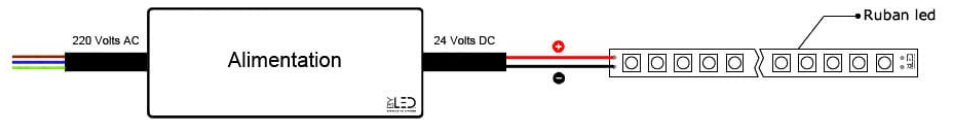

Branchement d'un ruban LED monocouleur avec un variateur ainsi qu'une télécommande radio

Découvrez d'autres schémas & aides au branchement des rubans LED en cliquant [ici](#).

Découvrez comment appairer un contrôleur et une télécommande avec un ruban LED monocouleur ou CCT