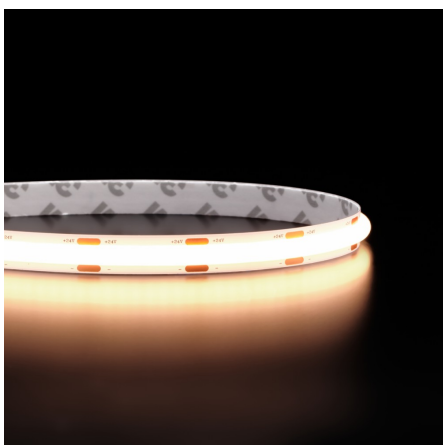

Ruban LED COB Performance - 15W/m - IP65G - 10 mm - 130lm/W - 288 LED/m - 5m - 24V

15 W

IP65

120°

Dimmable

Classe E

Ruban LED COB Performance - 15W/m

Rouleau de 5 mètres | IP65 : protégé contre les éclaboussures et l'humidité | Efficacité : 130 lm/W | 288 LED/m | 24V

- Conception moderne : le silicone blanc remplace le diffuseur jaune traditionnel pour un rendu plus esthétique ;
- Éclairage puissant : sa puissance de 15 W/m permet d'obtenir une luminosité suffisante pour un éclairage principal ;
- Performances accrues : environ 30 % de lumière supplémentaire par rapport aux rubans LED classique.

Ce ruban LED offre une lumière régulière et homogène, parfaitement adaptée à un usage en éclairage principal. Il est également proposé **à la coupe**, permettant d'obtenir exactement la longueur nécessaire à votre installation.

Cette nouvelle génération de LED blanches combine esthétique et hautes performances. Avec une **efficacité lumineuse de 130 lm/W**, ce ruban COB délivre un flux lumineux élevé, offrant environ **30 % de luminosité supplémentaire** par rapport aux rubans COB traditionnels. Sa technologie de diffusion avancée, associée à une densité de **288 LED par mètre**, garantit une lumière parfaitement homogène, sans aucun point lumineux visible, même à forte intensité.