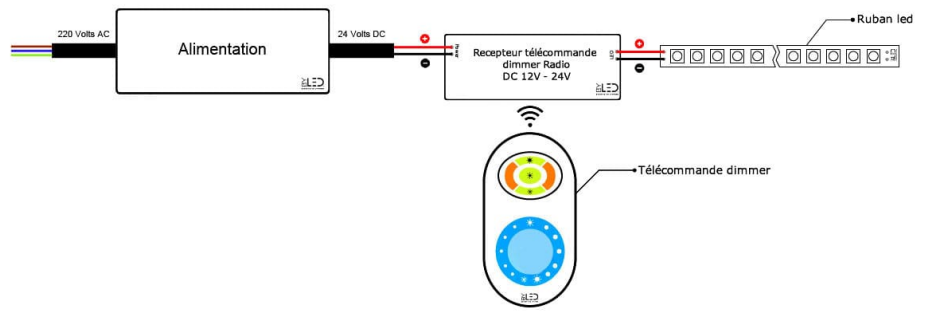

Ce ruban LED est proposé en **rouleau de 5 mètres**, pré-câblé avec 30 cm de fil à chaque extrémité, et **découpable tous les 2,7 cm** pour s'ajuster facilement à votre installation. Une version **à la coupe** est également disponible pour obtenir directement la longueur parfaite pour votre projet.

De plus, vous pouvez alimenter jusqu'à **10 mètres de ruban depuis un seul point**, sans diminution de luminosité. Pour des longueurs supérieures, il suffit d'ajouter une **alimentation à chaque extrémité** afin d'atteindre jusqu'à **20 mètres** tout en conservant un éclairage uniforme.

Voici les différents schémas de branchement suivant votre installation :

Branchement d'un ruban LED monocolore en direct

Branchement d'un ruban LED monocolore avec un variateur ainsi qu'une télécommande radio