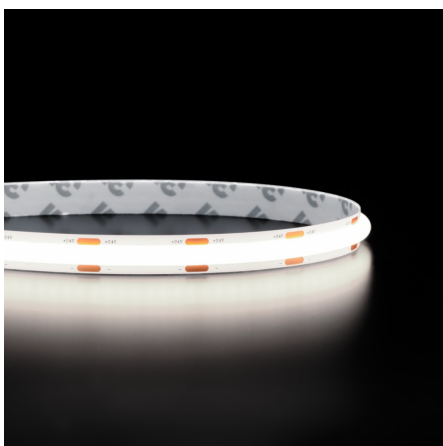

Ruban LED COB Performance - 15W/m - IP65G - 10 mm - 130lm/W - 288 LED/m - 5m - 24V

15 W

IP65

120°

Dimmable

Classe E

Ruban LED COB Performance - 15W/m

Rouleau de 5 mètres | IP65 : protégé contre les éclaboussures et l'humidité | Efficacité : 130 lm/W | 288 LED/m | 24V

- Conception moderne : le silicone blanc remplace le diffuseur jaune traditionnel pour un rendu plus esthétique ;
- Éclairage puissant : sa puissance de 15 W/m permet d'obtenir une luminosité suffisante pour un éclairage principal ;
- Performances accrues : environ 30 % de lumière supplémentaire par rapport aux rubans LED classique.

Ce ruban LED offre une lumière régulière et homogène, parfaitement adaptée à un usage en éclairage principal. Il est également proposé **à la coupe**, permettant d'obtenir exactement la longueur nécessaire à votre installation.

Cette nouvelle génération de LED blanches combine esthétique et hautes performances. Avec une **efficacité lumineuse de 130 lm/W**, ce ruban COB délivre un flux lumineux élevé, offrant environ **30 % de luminosité supplémentaire** par rapport aux rubans COB traditionnels. Sa technologie de diffusion avancée, associée à une densité de **288 LED par mètre**, garantit une lumière parfaitement homogène, sans aucun point lumineux visible, même à forte intensité.