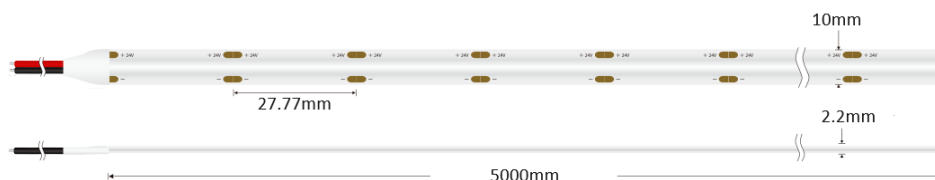

Ruban LED COB Performance - 15W/m - IP65G - 10 mm - 130lm/W - 288 LED/m - 5m - 24V

15 W

IP65

120°

Dimmable

Classe E

Ruban LED COB Performance - 15W/m

Rouleau de 5 mètres | IP65 : protégé contre les éclaboussures et l'humidité | Efficacité : 130 lm/W | 288 LED/m | 24V

- Conception moderne : le silicone blanc remplace le diffuseur jaune traditionnel pour un rendu plus esthétique ;
- Éclairage puissant : sa puissance de 15 W/m permet d'obtenir une luminosité suffisante pour un éclairage principal ;
- Performances accrues : environ 30 % de lumière supplémentaire par rapport aux rubans LED classique.

Ce ruban LED offre une lumière régulière et homogène, parfaitement adaptée à un usage en éclairage principal. Il est également proposé **à la coupe**, permettant d'obtenir exactement la longueur nécessaire à votre installation.

Grâce à sa **puissance de 15 W par mètre** et à son **indice de protection IP65**, ce ruban LED est parfaitement adapté à la réalisation d'un **éclairage principal performant** dans les pièces intérieures soumises à l'humidité ou aux projections d'eau, comme la **cuisine** ou la **salle de bain**. Il se démarque par la technologie **IP65G**, une évolution du standard IP65, reposant sur un