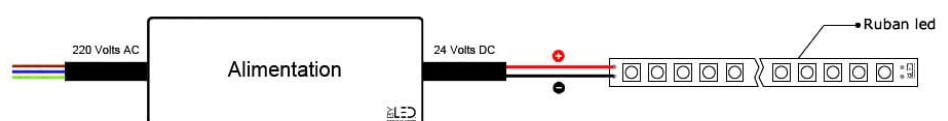

- **Via une télécommande et un contrôleur MiBoxer ;**
- **Depuis votre smartphone**, grâce à un **contrôleur Wi-Fi ;**
- **Avec un bouton poussoir**, avec un **transformateur dimmable.**

Conçu pour une utilisation durable, le ruban LED COB Performance offre une **durée de fonctionnement estimée à 54 000 heures**. Afin d'optimiser sa longévité, il est conseillé de l'installer dans un **profilé en aluminium**, favorisant une dissipation efficace de la chaleur et contribuant à la préservation des LED dans le temps.

Pour vous accompagner tout au long de votre projet, l'ensemble des **accessoires compatibles, connectiques et outils d'aide au choix** est disponible directement sous le bouton « Ajouter au panier ».

Une installation simple pour votre ruban LED COB

Ce ruban LED est proposé en **rouleau de 5 mètres**, pré-câblé avec 30 cm de fil à chaque extrémité, et **découpable tous les 2,7 cm** pour s'ajuster facilement à votre installation. Une version **à la coupe** est également disponible pour obtenir directement la longueur parfaite pour votre projet.

De plus, vous pouvez alimenter jusqu'à **10 mètres de ruban depuis un seul point**, sans diminution de luminosité. Pour des longueurs supérieures, il suffit d'ajouter une **alimentation à chaque extrémité** afin d'atteindre jusqu'à **20 mètres** tout en conservant un éclairage uniforme.

Voici les différents schémas de branchement suivant votre installation :

Branchement d'un ruban LED monocolore en direct

Branchement d'un ruban LED monocolore avec un variateur ainsi qu'une télécommande radio