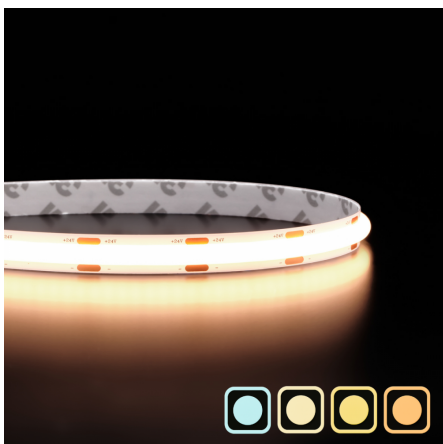

Ruban LED COB Performance - 15W/m - IP65G - 10 mm - 130lm/W - 288 LED/m - 5m - 24V

15 W

IP65

120°

Dimmable

Classe E

Ruban LED COB Performance - 15W/m

Rouleau de 5 mètres | IP65 : protégé contre les éclaboussures et l'humidité | Efficacité : 130 lm/W | 288 LED/m | 24V

- Conception moderne : le silicone blanc remplace le diffuseur jaune traditionnel pour un rendu plus esthétique ;
- Éclairage puissant : sa puissance de 15 W/m permet d'obtenir une luminosité suffisante pour un éclairage principal ;
- Performances accrues : environ 30 % de lumière supplémentaire par rapport aux rubans LED classique.

Ce ruban LED offre une lumière régulière et homogène, parfaitement adaptée à un usage en éclairage principal. Il est également proposé **à la coupe**, permettant d'obtenir exactement la longueur nécessaire à votre installation.

Cette nouvelle génération de LED blanches combine esthétique et hautes performances. Avec une **efficacité lumineuse de 130 lm/W**, ce ruban COB délivre un flux lumineux élevé, offrant environ **30 % de luminosité supplémentaire** par rapport aux rubans COB traditionnels. Sa technologie de diffusion avancée, associée à une densité de **288 LED par mètre**, garantit une lumière parfaitement homogène, sans aucun point lumineux visible, même à forte intensité.